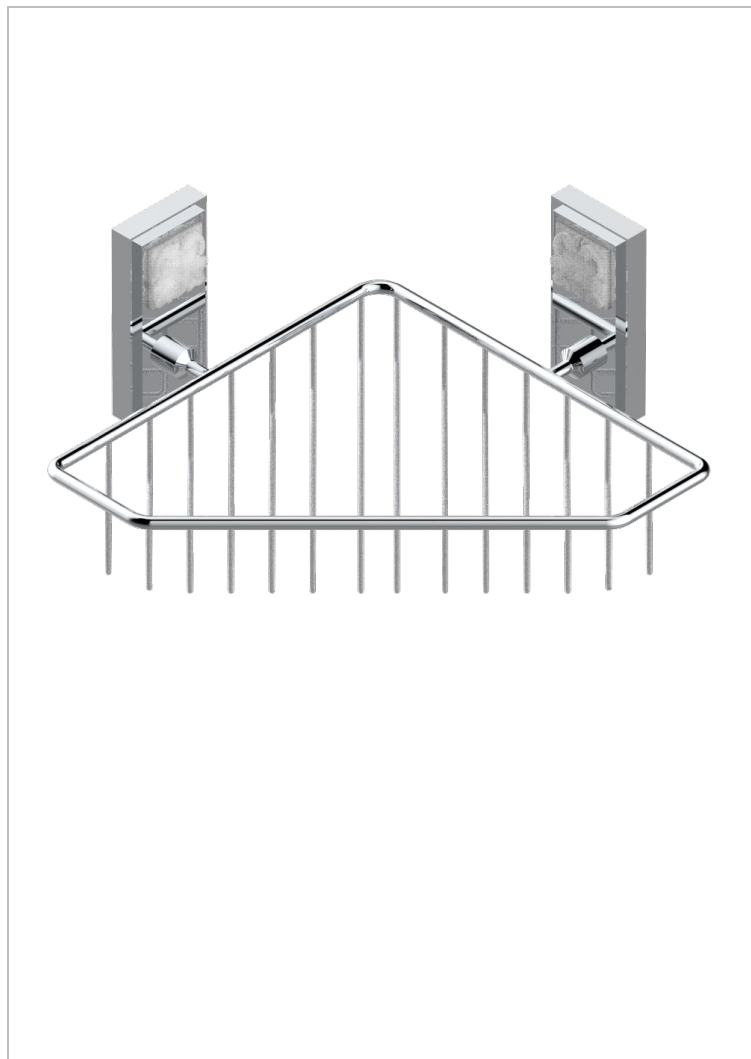

MASQUE DE FEMME LUNAIRE

A2R-3623

Porte-savon fil d'angle 200x200 mm avec rosaces

THG[®]
PARIS

CARACTÉRISTIQUES

- Accessoire en laiton

FINITIONS DISPONIBLES

Chromé - A02
Chromé / doré - G02
Chromé mat - C02
Doré brillant - F01
Doré mat - F07
Nickel brillant - B01

Nickel mat - C01
Noir mat céramique - D30
Or pâle - F30
Or pâle mat - F31