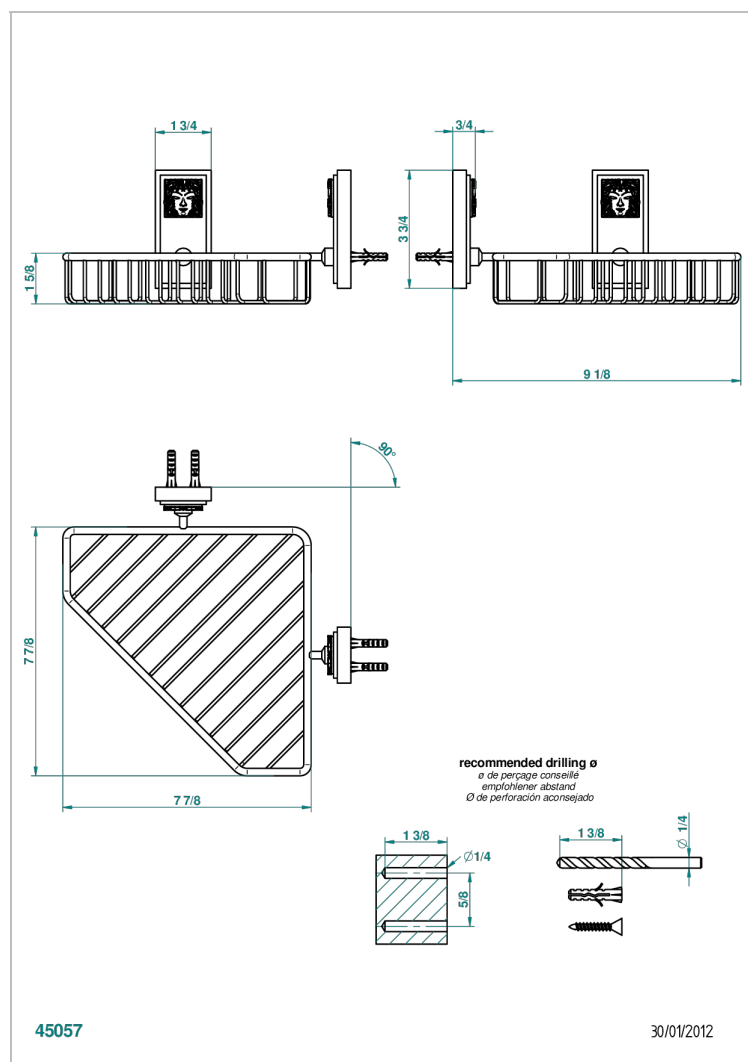

MASQUE DE FEMME LUNAIRE

A2R-3623

Porte-savon fil d'angle 200x200 mm avec rosaces

THG[®]
PARIS

CARACTÉRISTIQUES

- Accessoire en laiton

FINITIONS DISPONIBLES

Chromé - A02
Chromé / doré - G02
Chromé mat - C02
Doré brillant - F01
Doré mat - F07
Nickel brillant - B01

Nickel mat - C01
Noir mat céramique - D30
Or pâle - F30
Or pâle mat - F31