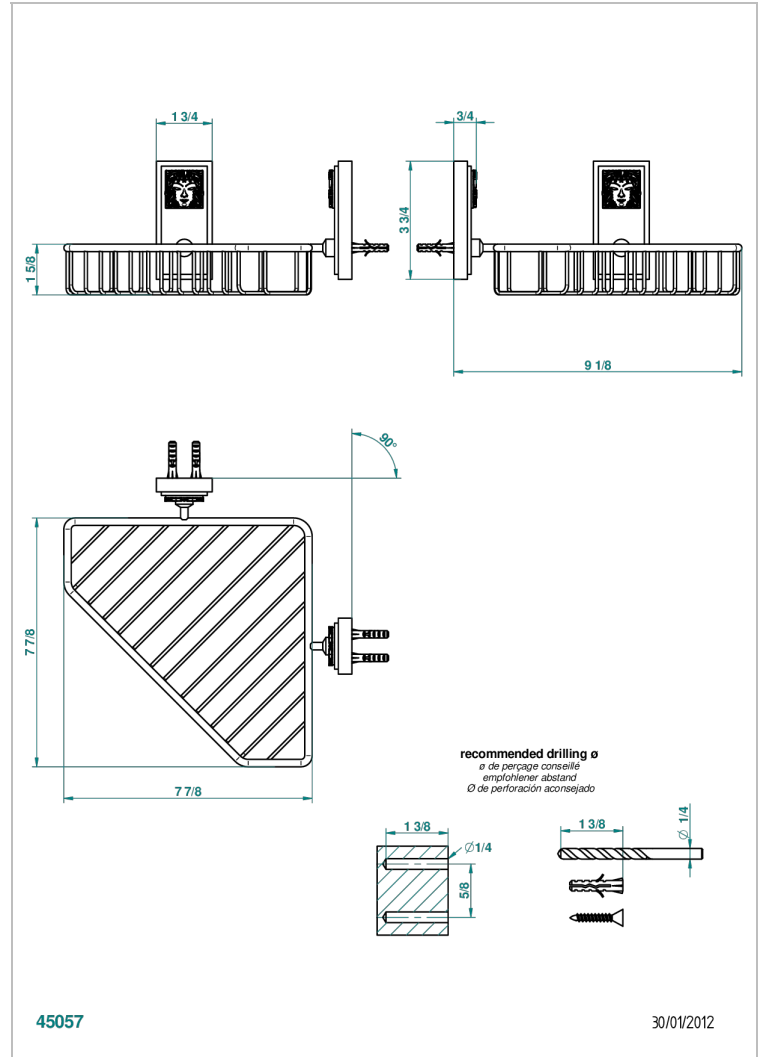

MASQUE DE FEMME LUNAIRE

A2R-3623

Jabonera

THG[®]
PARIS

CARACTERÍSTICAS

- Masque de Femme Lunaire
- Jabonera

ACABADOS DISPONIBLES

Cerámica negra mate - D30
Cromo - A02
Cromo / dorado - G02
Cromo mate - C02
Dorado - F01
Dorado mate - F07