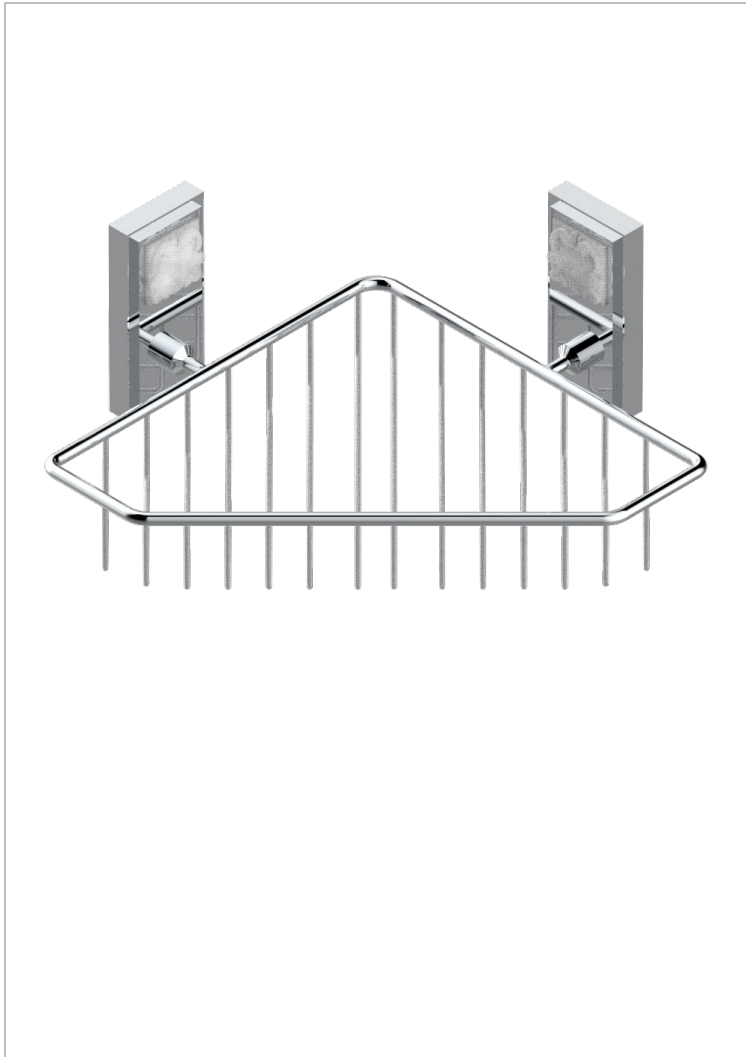

MASQUE DE FEMME LUNAIRE

A2R-3623

Jabonera

THG[®]
PARIS

CARACTERÍSTICAS

- Masque de Femme Lunaire
- Jabonera

ACABADOS DISPONIBLES

Cerámica negra mate - D30
Cromo - A02
Cromo / dorado - G02
Cromo mate - C02
Dorado - F01
Dorado mate - F07

Dorado pálido - F30
Dorado pálido mate (sin barniz) - F31
Níquel - B01
Níquel mate - C01