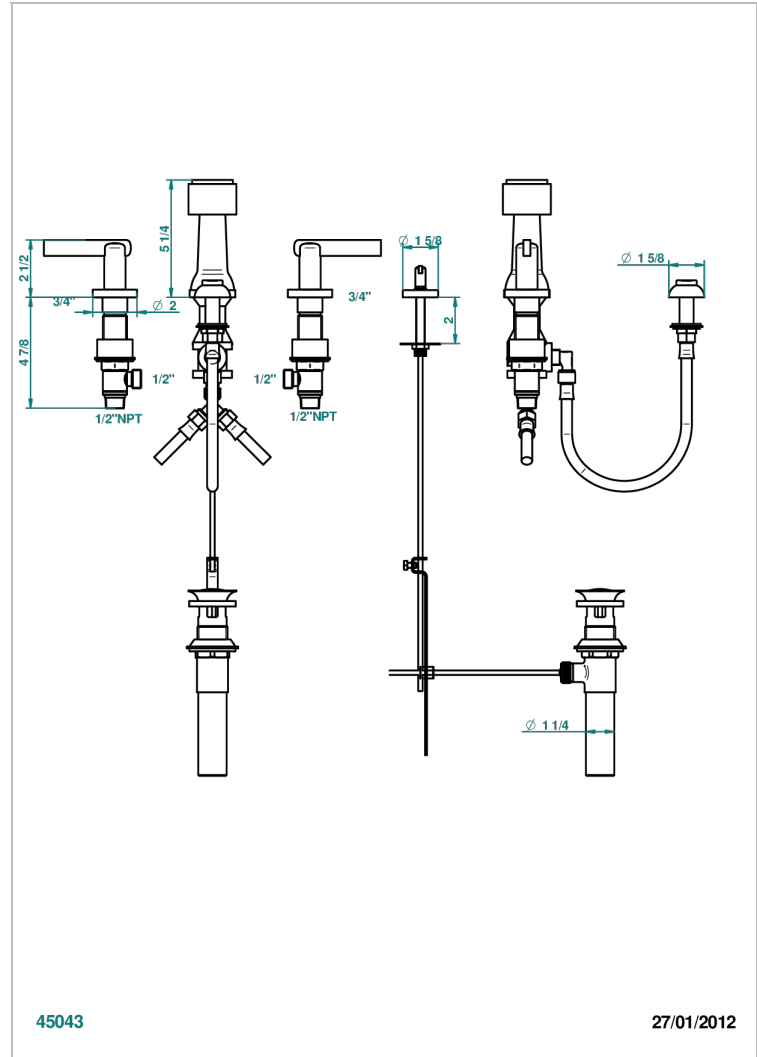

# LE 11 A MANETTES

U2B-207KA

Mélangeur de bidet pour bidet Kohler avec antivide

THG<sup>®</sup>  
PARIS

## CARACTÉRISTIQUES

- Système antivide
- ASME : ASME A112.18.1-2011/CSA B125.1-11