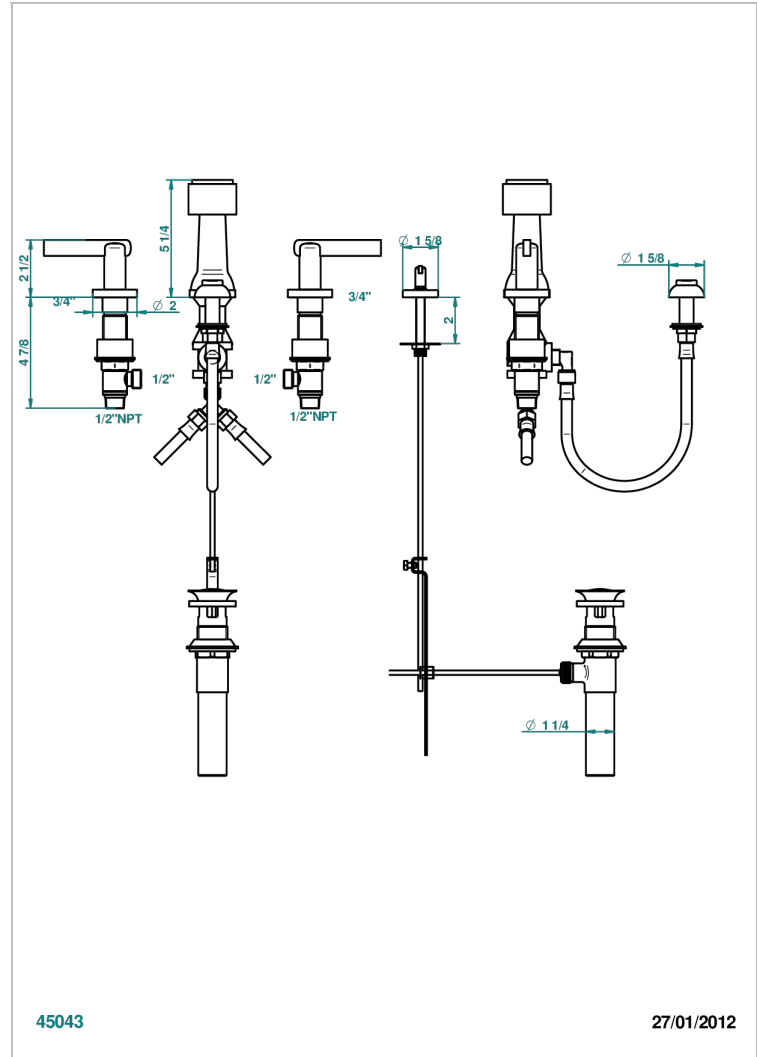

LE 11 CON MANETAS

U2B-207KA

Batería de bidÉ kohler con jet central (sin caÑo)

THG[®]
PARIS

CARACTERÍSTICAS

- ASME : ASME A112.18.1-2011/CSA B125.1-11

ESTÁNDAR

ACABADOS DISPONIBLES