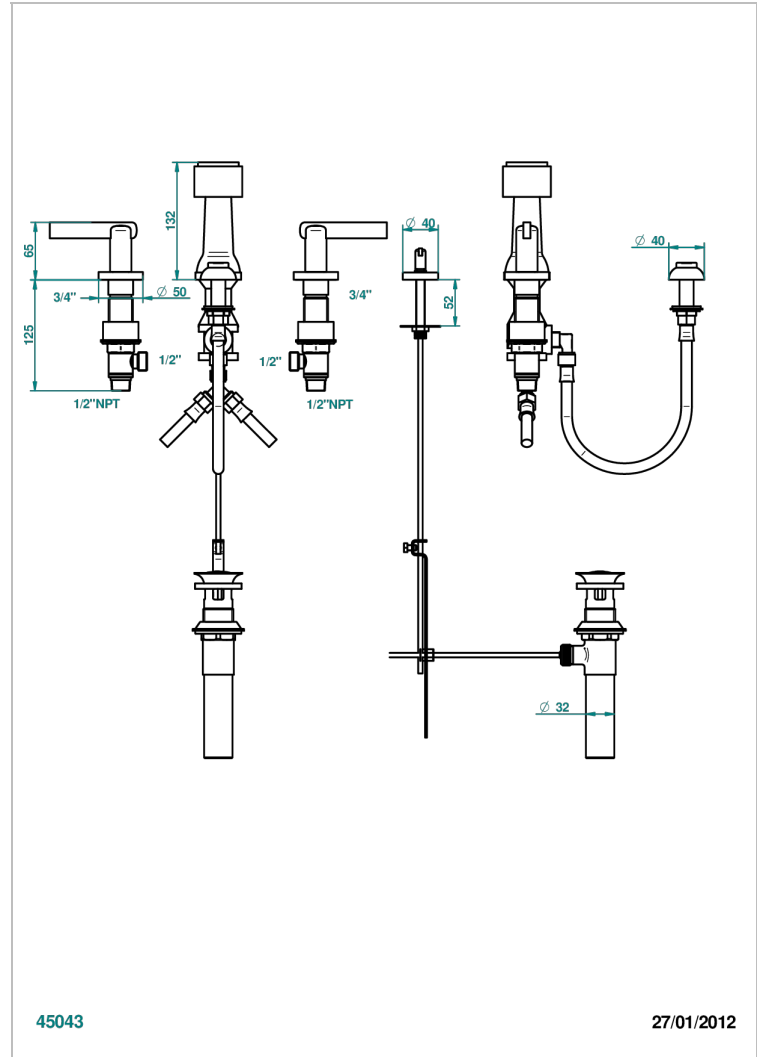

LE 11 CON MANETAS

U2B-207KA

Batería de bidÉ kohler con jet central (sin caÑo)

THG[®]
PARIS

CARACTERÍSTICAS

- ASME : ASME A112.18.1-2011/CSA B125.1-11

ESTÁNDAR

ACABADOS DISPONIBLES

Bronce claro - D01
Cerámica negra mate - D30
Cobre viejo mate - H07
Cromo - A02
Cromo / dorado - G02
Cromo mate - C02

Dorado - F01
Dorado mate - F07
Dorado pálido - F30
Dorado pálido mate (sin barniz) - F31
Níquel - B01
Níquel mate - C01