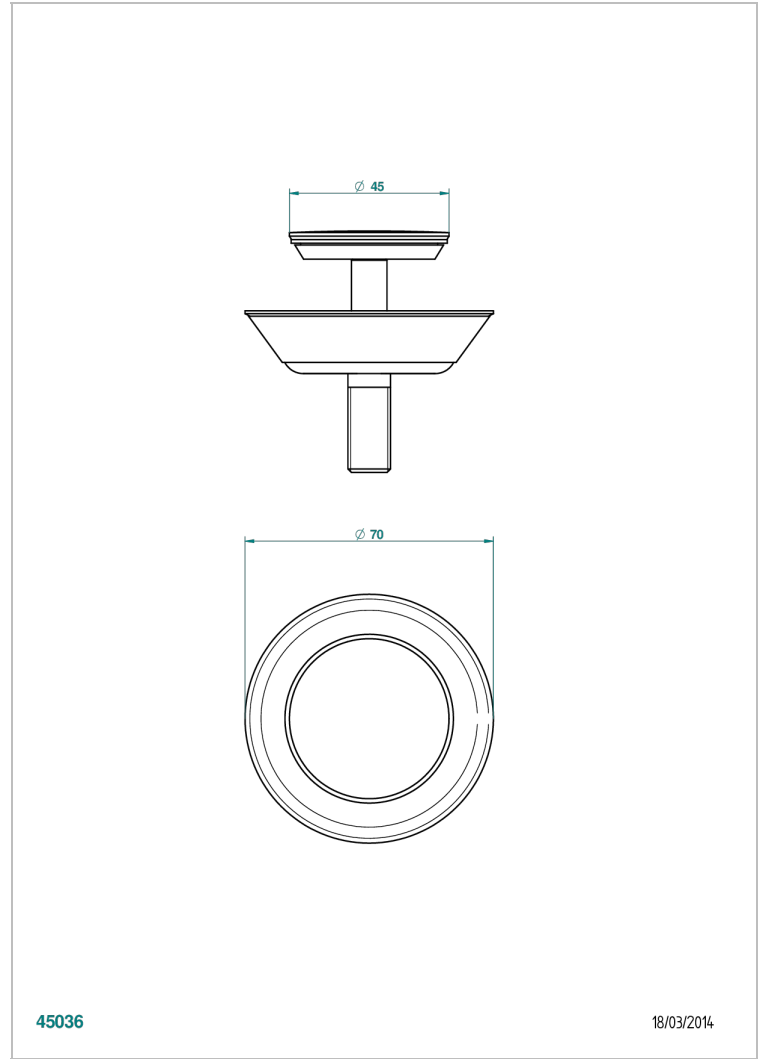

TOUS STYLES

G00-324GEBUS

Dessus de bonde et clapet pour Geberit, standard américain

THG[®]
PARIS

45036

18/03/2014

CARACTÉRISTIQUES

- Tous Styles
- Dessus de bonde et clapet pour Geberit, standard américain

FINITIONS DISPONIBLES

Bronze clair - D01
Chromé - A02
Chromé / doré - G02
Chromé mat - C02
Doré brillant - F01
Doré mat - F07

Nickel brillant - B01
Nickel mat - C01
Noir mat céramique - D30
Or pâle - F30
Or pâle mat - F31
Pvd blush - H62