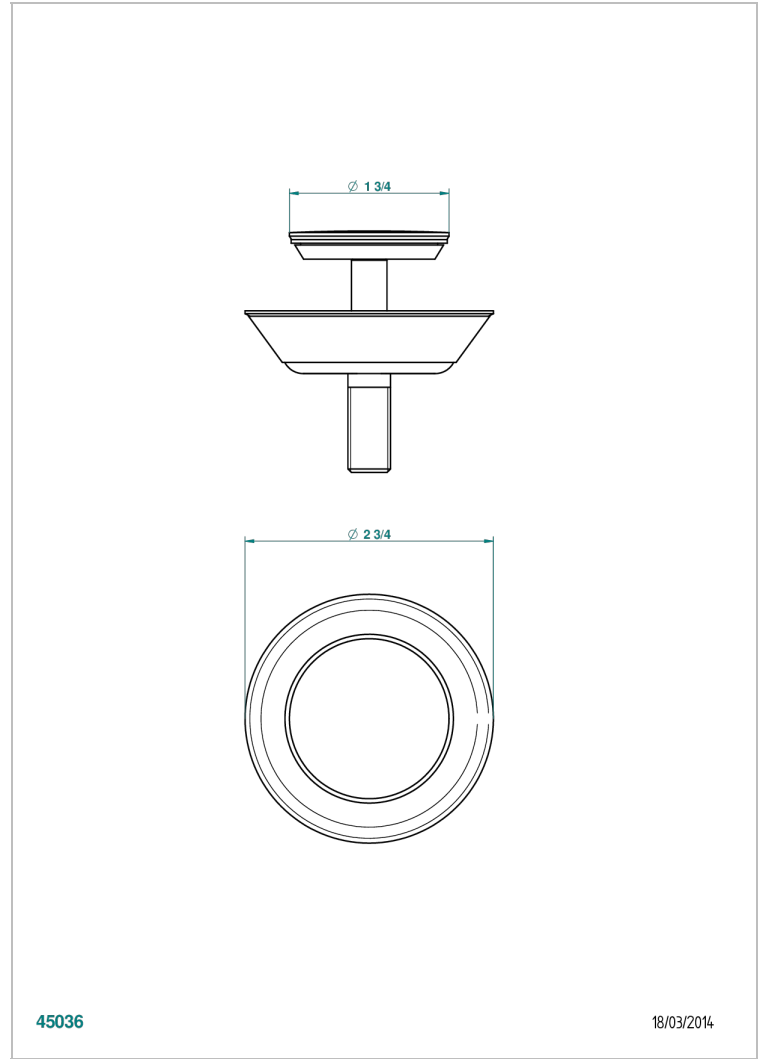

TOUS STYLES

G00-324GEBUS

Dessus de bonde et clapet pour Geberit, standard américain

THG[®]
PARIS

45036

18/03/2014

CARACTÉRISTIQUES

- Tous Styles
- Dessus de bonde et clapet pour Geberit, standard américain

FINITIONS DISPONIBLES

Bronze clair - D01
Chromé - A02
Chromé / doré - G02
Chromé mat - C02
Doré brillant - F01
Doré mat - F07

Nickel brillant - B01
Nickel mat - C01
Noir mat céramique - D30
Or pâle - F30
Or pâle mat - F31
Pvd blush - H62