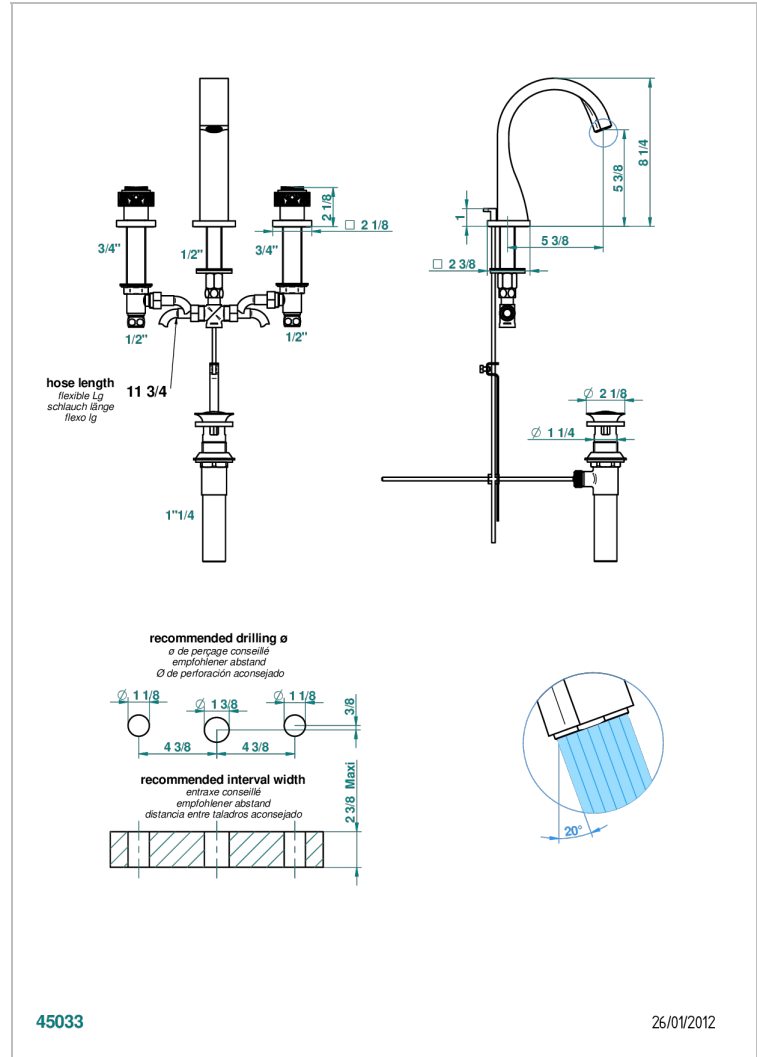

# MASQUE DE FEMME LUNAIRE

A2R-151M/US

Mélangeur de lavabo 3 trous avec vidage, serrage marbre, standard américain

THG<sup>®</sup>  
PARIS

## CARACTÉRISTIQUES

- Laiton sans plomb
- Têtes à disques céramique 1/2" 1/4 tour
- Aérateur-mousseur
- Adapté pour les plans vasques grande épaisseur
- Vidage et raccords aux standards US

## SPÉCIFICATIONS TECHNIQUES

- Recommandé : 3 bars (max. 5 bars) - Advised : 43,5 psi (max. 72 psi)
- 5,7 l/min à 3 bars (1.5 gpm at 43.5 psi)