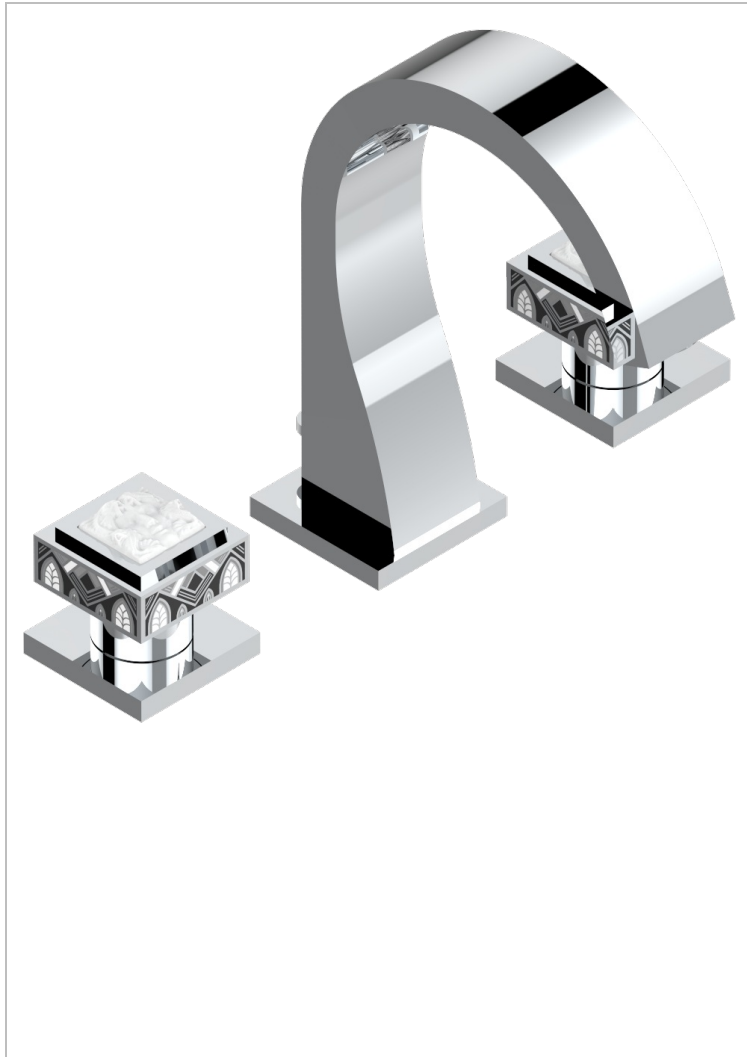

# MASQUE DE FEMME LUNAIRE

A2R-151M/US

Mélangeur de lavabo 3 trous avec vidage, serrage marbre, standard américain

THG<sup>®</sup>  
PARIS

## CARACTÉRISTIQUES

- Laiton sans plomb
- Têtes à disques céramique 1/2" 1/4 tour
- Aérateur-mousseur
- Adapté pour les plans vasques grande épaisseur
- Vidage et raccords aux standards US

## FINITIONS DISPONIBLES

Chromé - A02  
Chromé / doré - G02  
Chromé mat - C02  
Doré brillant - F01  
Doré mat - F07  
Nickel brillant - B01

Nickel mat - C01  
Noir mat céramique - D30  
Or pâle - F30  
Or pâle mat - F31