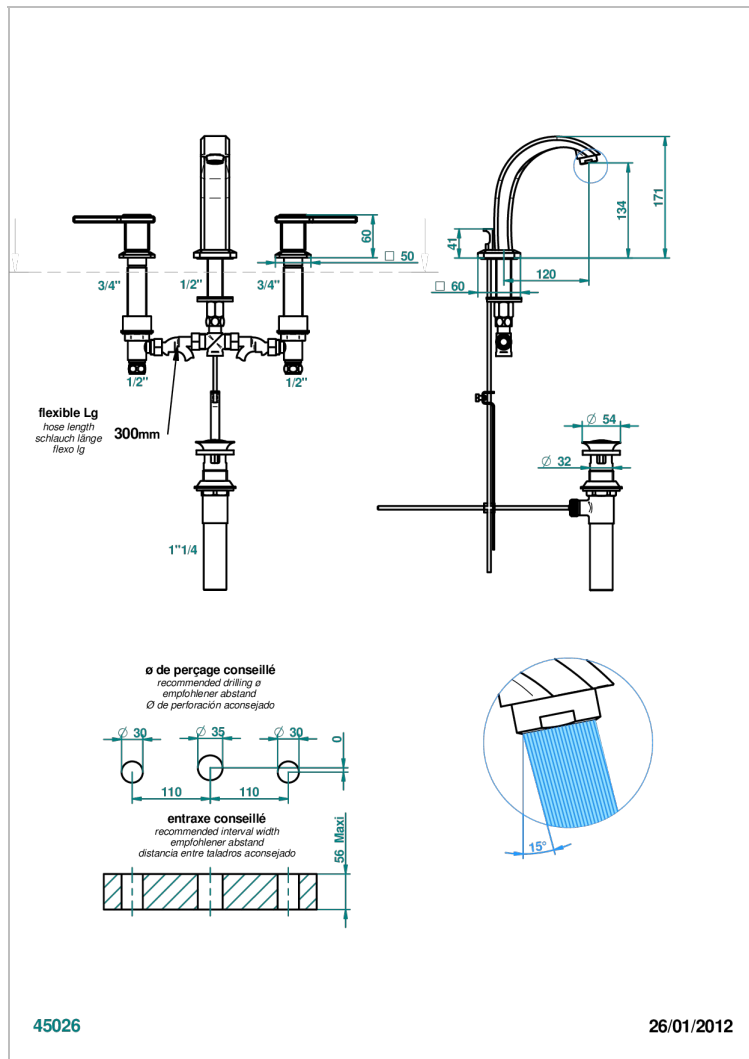

METROPOLIS CRISTAL NOIR A MANETTES

A2M-151M/US

Mélangeur de lavabo 3 trous avec vidage, serrage marbre, standard américain

CARACTÉRISTIQUES

- Laiton sans plomb
- Têtes à disques céramique 1/2" 1/4 tour
- Aérateur-mousseur
- Adapté pour les plans vasques grande épaisseur
- Vidage et raccordements aux standards US

SPECIFICATIONS TECHNIQUES

- Recommandé : 3 bars (max. 5 bars) - Advised : 43,5 psi (max. 72 psi)
- 5,7 l/min à 3 bars (1.5 gpm at 43.5 psi)

FINITIONS DISPONIBLES

Chromé - A02
Chromé / doré - G02
Chromé mat - C02
Doré brillant - F01
Doré mat - F07
Nickel brillant - B01