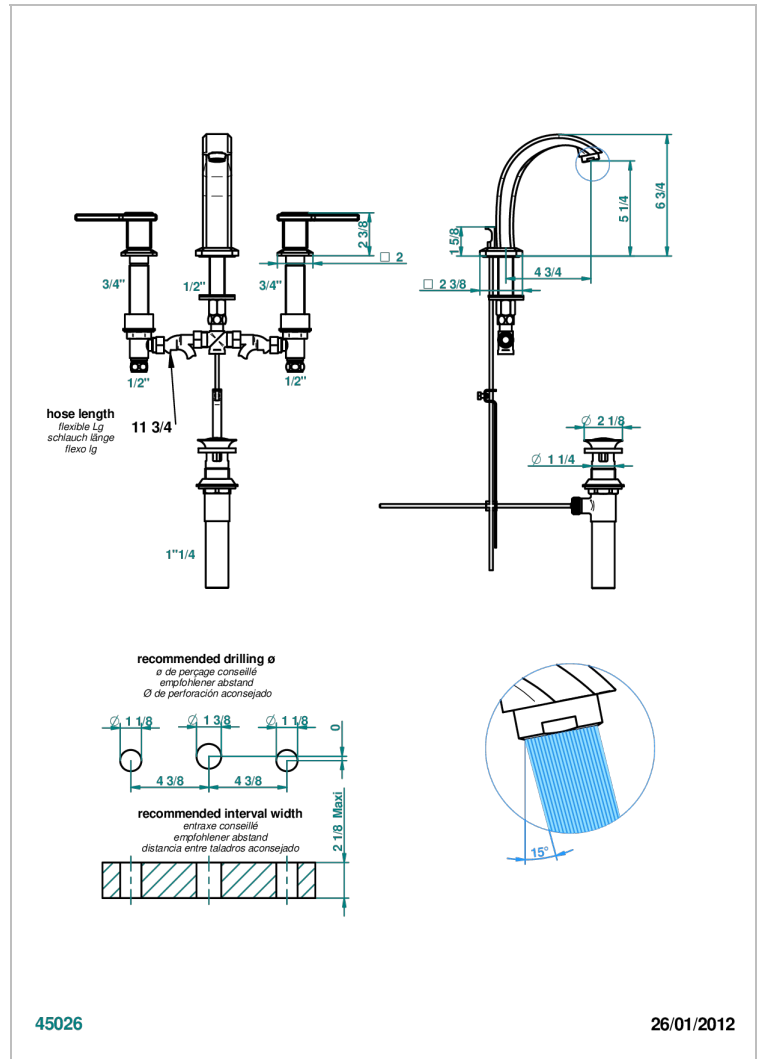

METROPOLIS CRISTAL NOIR A MANETTES

A2M-151M/US

Mélangeur de lavabo 3 trous avec vidage, serrage marbre, standard américain

CARACTÉRISTIQUES

- Laiton sans plomb
- Têtes à disques céramique 1/2" 1/4 tour
- Aérateur-mousseur
- Adapté pour les plans vasques grande épaisseur
- Vidage et raccords aux standards US

SPECIFICATIONS TECHNIQUES

- Recommandé : 3 bars (max. 5 bars) - Advised : 43,5 psi (max. 72 psi)
- 5,7 l/min à 3 bars (1.5 gpm at 43.5 psi)

FINITIONS DISPONIBLES

Chromé - A02
Chromé / doré - G02
Chromé mat - C02
Doré brillant - F01
Doré mat - F07
Nickel brillant - B01