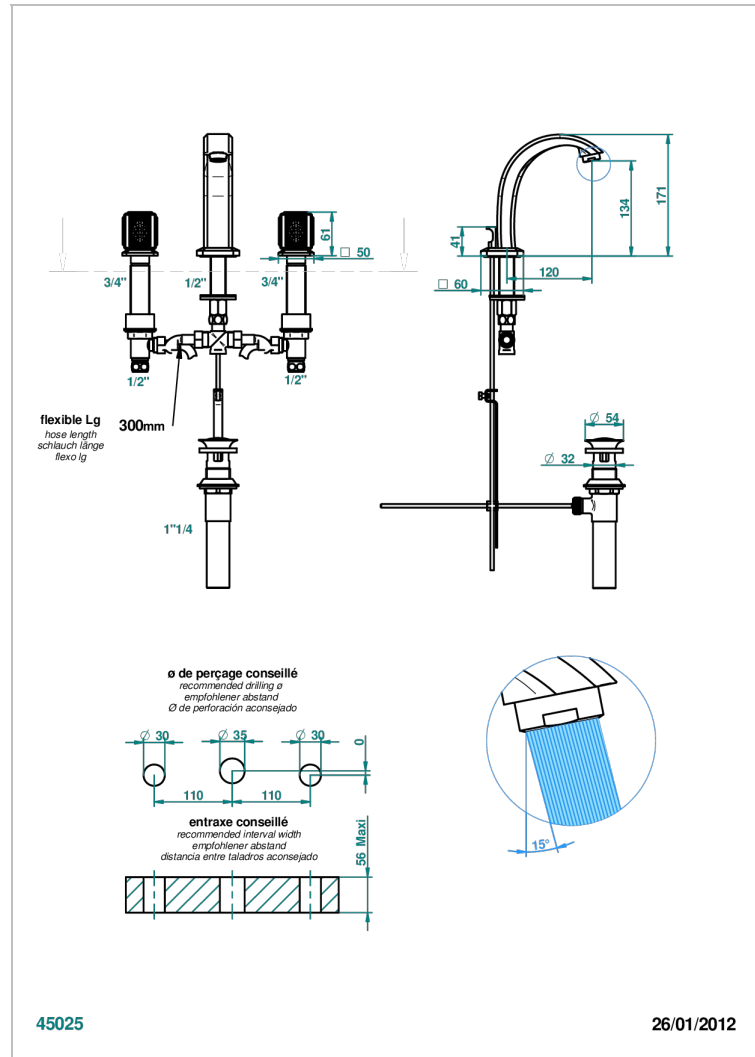

METROPOLIS CRISTAL NEGRO

A2L-151M/US

Rim mounted 3-hole basin mixer with waste for marble

THG[®]
PARIS

CARACTERÍSTICAS

- Métropolis cristal negro
- Rim mounted 3-hole basin mixer with waste for marble

ESPECIFICACIONES TÉCNICAS

- Recommandé : 3 bars (max. 5 bars) - Advised : 43,5 psi (max. 72 psi)
- 5,7 l/min à 3 bars (1.5 gpm at 43.5 psi)

ACABADOS DISPONIBLES

Cerámica negra mate - D30
Cromo - A02
Cromo / dorado - G02
Cromo mate - C02
Dorado - F01
Dorado mate - F07