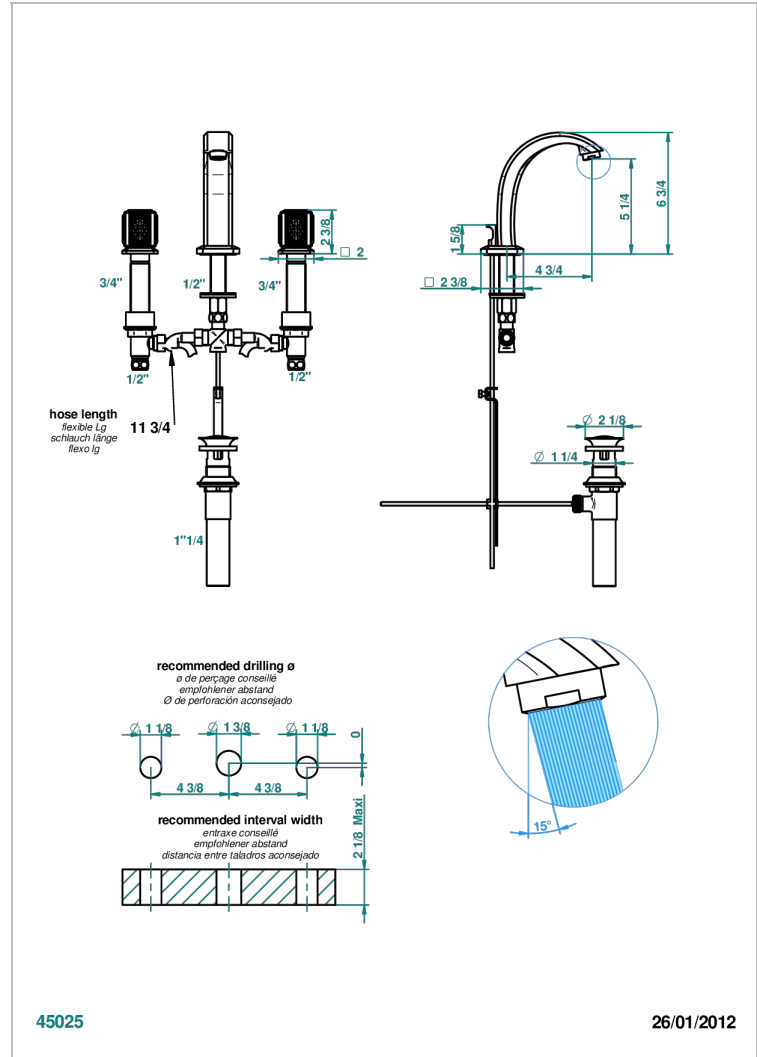

METROPOLIS CRISTAL NEGRO

A2L-151M/US

Rim mounted 3-hole basin mixer with waste for marble

THG[®]
PARIS

CARACTERÍSTICAS

- Métopolis cristal negro
- Rim mounted 3-hole basin mixer with waste for marble

ESPECIFICACIONES TÉCNICAS

- Recommandé : 3 bars (max. 5 bars) - Advised : 43,5 psi (max. 72 psi)
- 5,7 l/min à 3 bars (1.5 gpm at 43.5 psi)

ACABADOS DISPONIBLES

Cerámica negra mate - D30
Cromo - A02
Cromo / dorado - G02
Cromo mate - C02
Dorado - F01
Dorado mate - F07