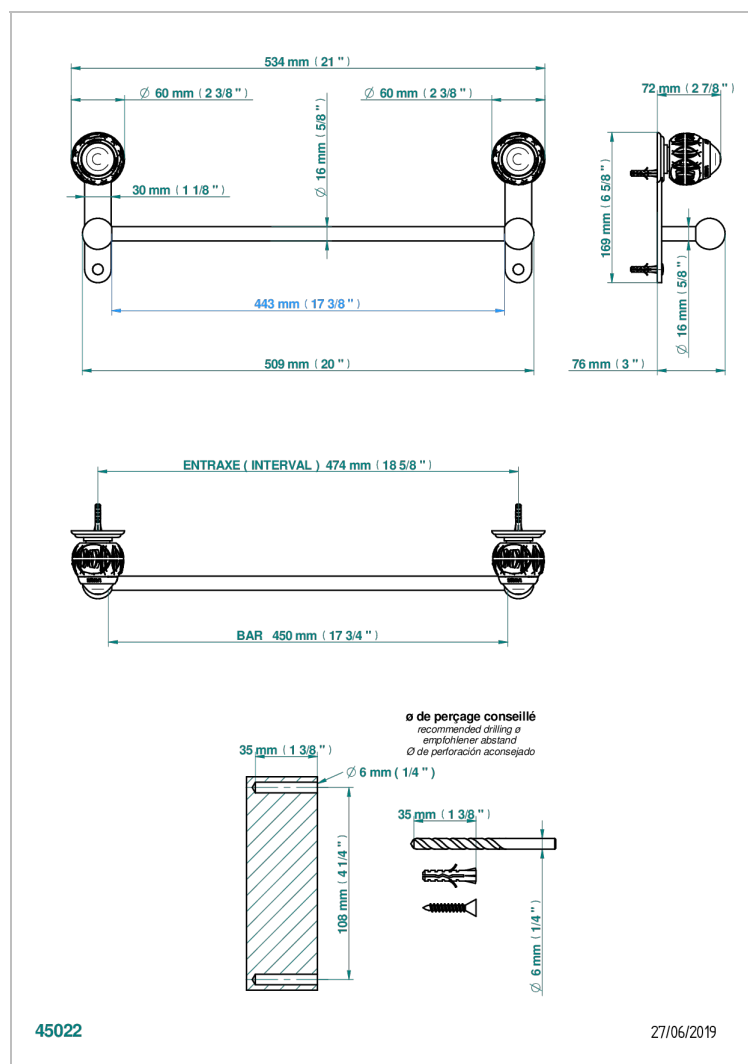

PANTHERE CRISTAL CLAIR

A2H-514/45

Porte-serviette 1 barre fixe long. 450 mm

CARACTÉRISTIQUES

- Panthère Cristal clair
- Porte-serviette 1 barre fixe long. 450 mm

FINITIONS DISPONIBLES

Bronze clair - D01
Chromé - A02
Chromé / doré - G02
Chromé mat - C02
Doré brillant - F01
Doré mat - F07