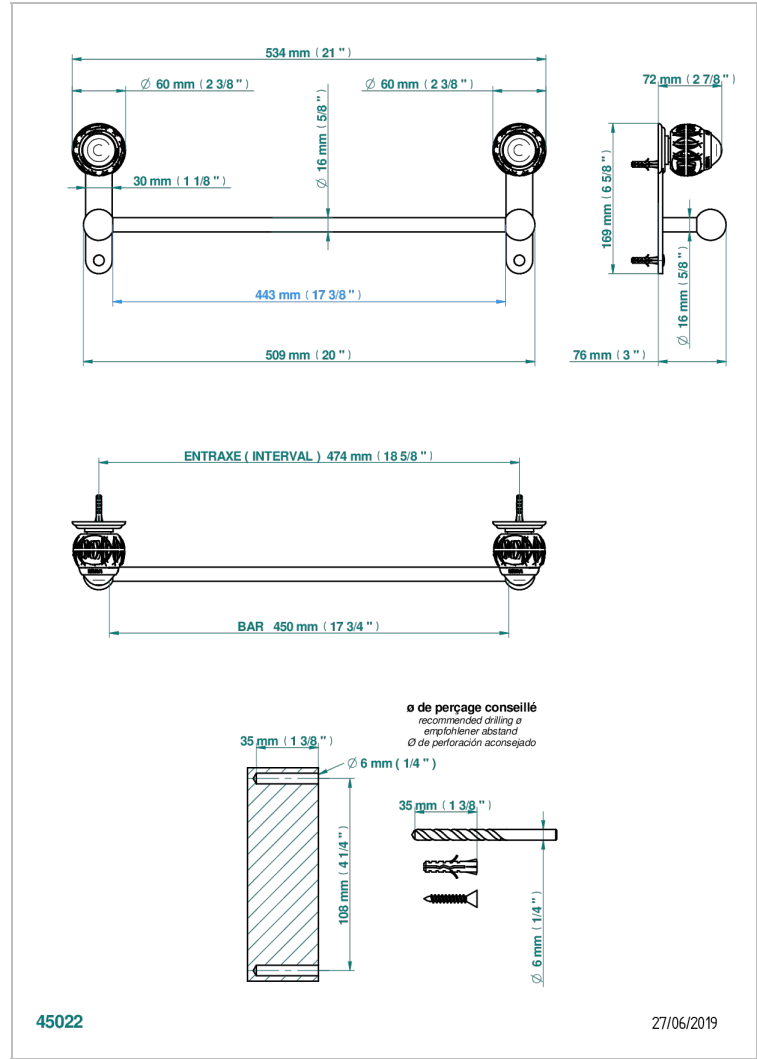

# PANTHERE, KRISTALL KLAR

A2H-514/45

Handtuchstange Länge 450 mm

THG<sup>®</sup>  
PARIS

## EIGENSCHAFTEN

- Panthère, Kristall klar
- Handtuchstange Länge 450 mm