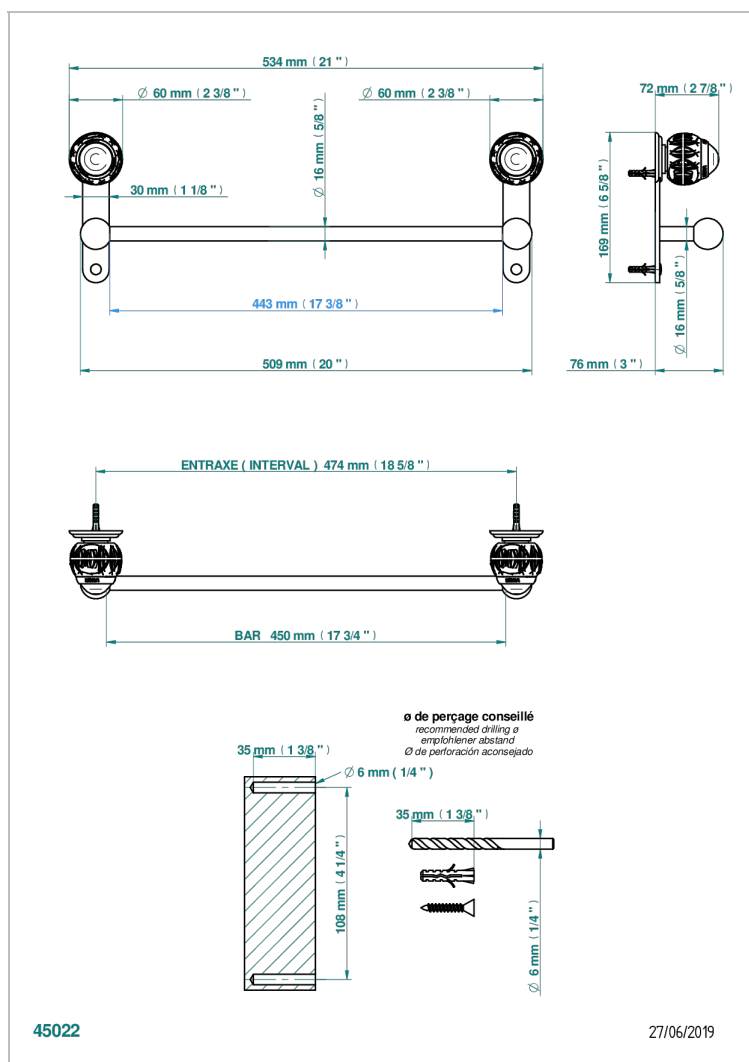

PANTHERE CO СВЕТЛЫМ ХРУСТАЛЕМ

A2H-514/45

Полотенцедержатель одинарный - фиксированная рейка 45 см

THG
PARIS

ХАРАКТЕРИСТИКИ

- Panthere со светлым хрусталём
- Полотенцедержатель одинарный - фиксированная рейка 45 см