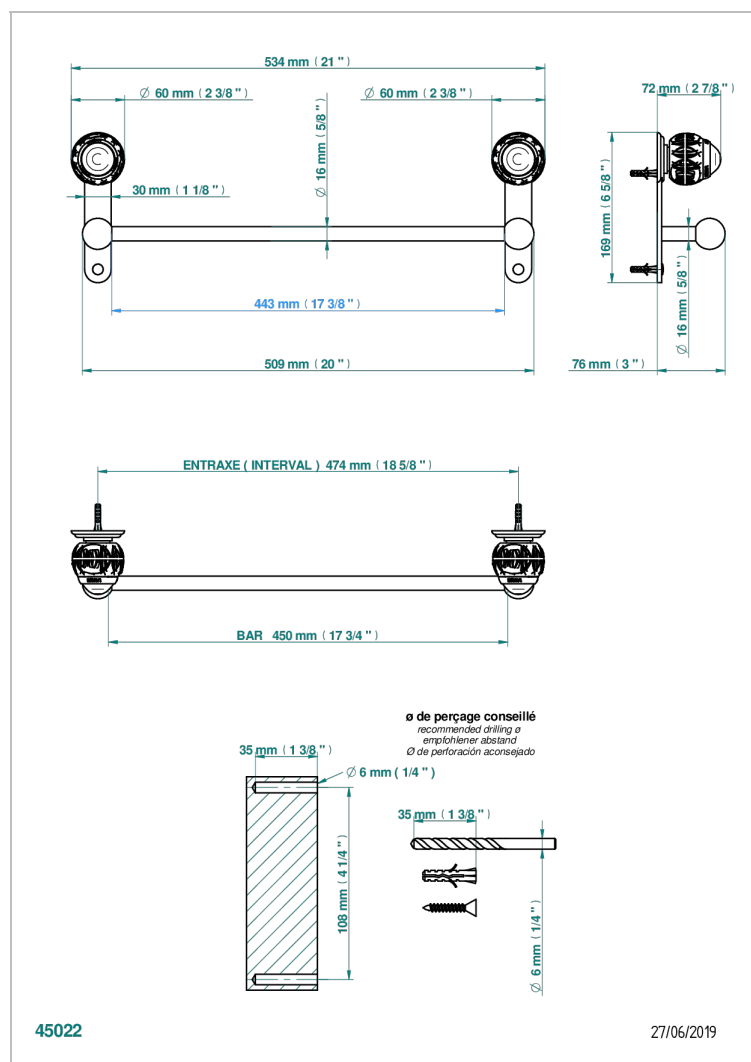

PANTHERE CRISTAL CLAIR

A2H-514/45

Porte-serviette 1 barre fixe long. 450 mm

CARACTÉRISTIQUES

- Panthère Cristal clair
- Porte-serviette 1 barre fixe long. 450 mm

FINITIONS DISPONIBLES

Bronze clair - D01
Chromé - A02
Chromé / doré - G02
Chromé mat - C02
Doré brillant - F01
Doré mat - F07