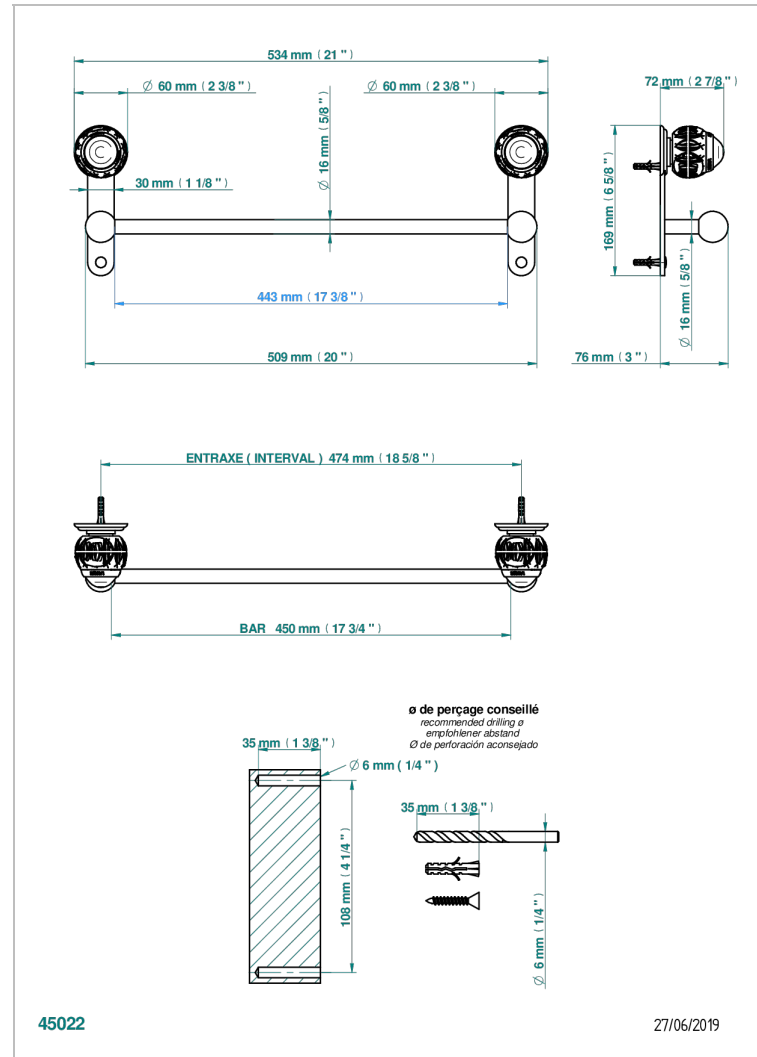

PANTHERE, KRISTALL KLAR

A2H-514/45

Handtuchstange Länge 450 mm

THG[®]
PARIS

EIGENSCHAFTEN

- Panthère, Kristall klar
- Handtuchstange Länge 450 mm

VERFÜGBARE OBERFLÄCHEN

Altnickel - H28
Blassgold - F30
Blassgold matt unlackiert - F31
Bronze hell - D01
Chrom - A02
Chrom / gold - G02