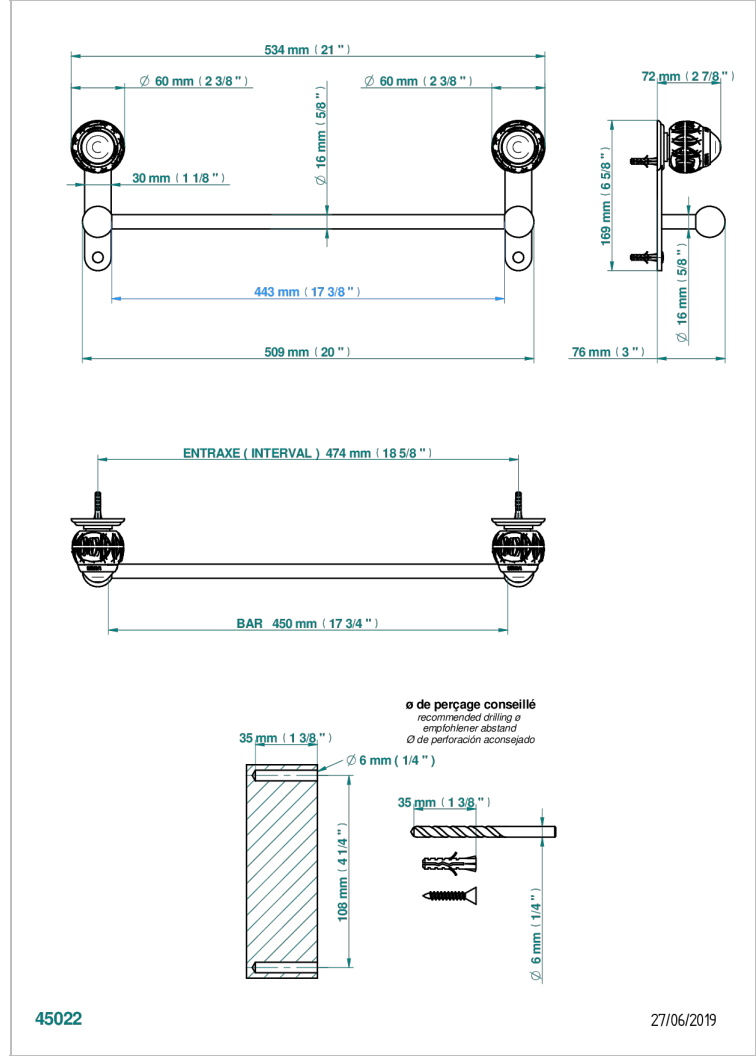

PANTHERE CLEAR CRYSTAL

A2H-514/45

单杆固定毛巾架 长450毫米

THG[®]
PARIS

特色

- Panthère Clear crystal
- 单杆固定毛巾架 长450毫米

可选饰面

Black ceram - D30
Blush PVD - H62
Graphite PVD - H64
Matt Umber PVD - H67
Matt blush PVD - H60
Matt graphite PVD - H65