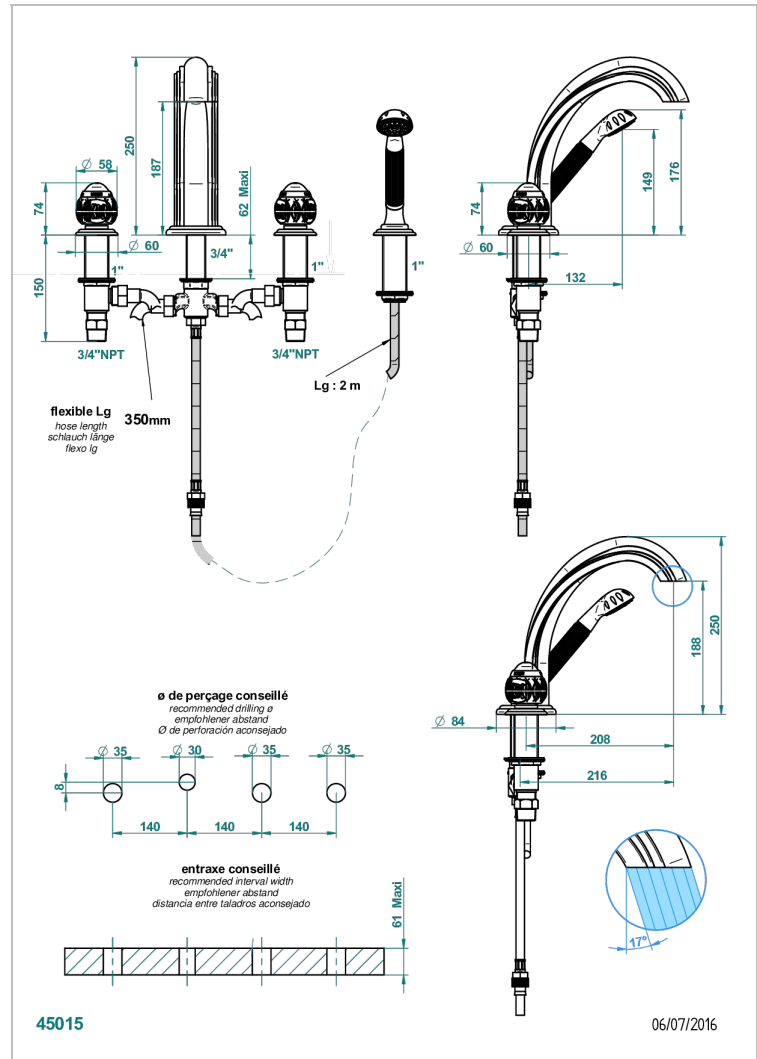

PANTHERE CRISTAL CLARO

A2H-112BSGUS

Mélangeur bain douche 4 trous sur gorge avec bec super goliath à inversion - standard américain

THG
PARIS

CARACTERÍSTICAS

- ASME : ASME A112.18.1-2011/CSA B125.1-11

ESTÁNDAR

ACABADOS DISPONIBLES

Bronce claro - D01
Cerámica negra mate - D30
Cobre viejo mate - H07
Cromo - A02
Cromo / dorado - G02
Cromo mate - C02

Dorado - F01
Dorado mate - F07
Dorado pálido - F30
Dorado pálido mate (sin barniz) - F31
Níquel - B01
Níquel mate - C01

Níquel viejo - H28
Pvd blush - H62
Pvd blush mate - H60
Pvd color latón - H49
Pvd color latón mate - H50
Pvd color níquel - H55

Pvd color níquel mate - H56
Pvd color oro - H52
Pvd color oro mate - H53
Pvd grafito - H64
Pvd grafito mate - H65
Pvd marrón bronce - F33

Pvd marrón bronce mate - F34
Pvd umber - H66
Pvd umber mate - H67