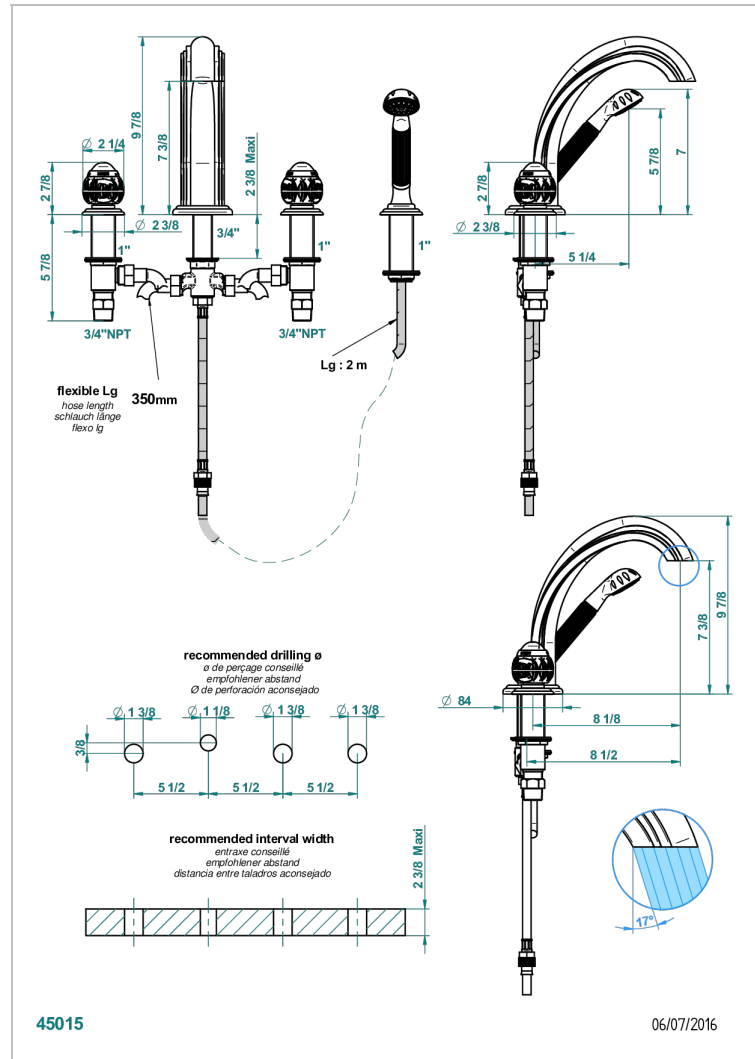

PANTHERE CRISTAL CLARO

A2H-112BSGUS

Mélangeur bain douche 4 trous sur gorge avec bec super goliath à inversion - standard américain

THG[®]
PARIS

CARACTERÍSTICAS

- ASME : ASME A112.18.1-2011/CSA B125.1-11

ESTÁNDAR

ACABADOS DISPONIBLES

Bronce claro - D01
Cerámica negra mate - D30
Cobre viejo mate - H07
Cromo - A02
Cromo / dorado - G02
Cromo mate - C02

Dorado - F01
Dorado mate - F07
Dorado pálido - F30
Dorado pálido mate (sin barniz) - F31
Níquel - B01
Níquel mate - C01

Níquel viejo - H28
Pvd blush - H62
Pvd blush mate - H60
Pvd color latón - H49
Pvd color latón mate - H50
Pvd color níquel - H55

Pvd color níquel mate - H56
Pvd color oro - H52
Pvd color oro mate - H53
Pvd grafito - H64
Pvd grafito mate - H65
Pvd marrón bronce - F33

Pvd marrón bronce mate - F34
Pvd umber - H66
Pvd umber mate - H67