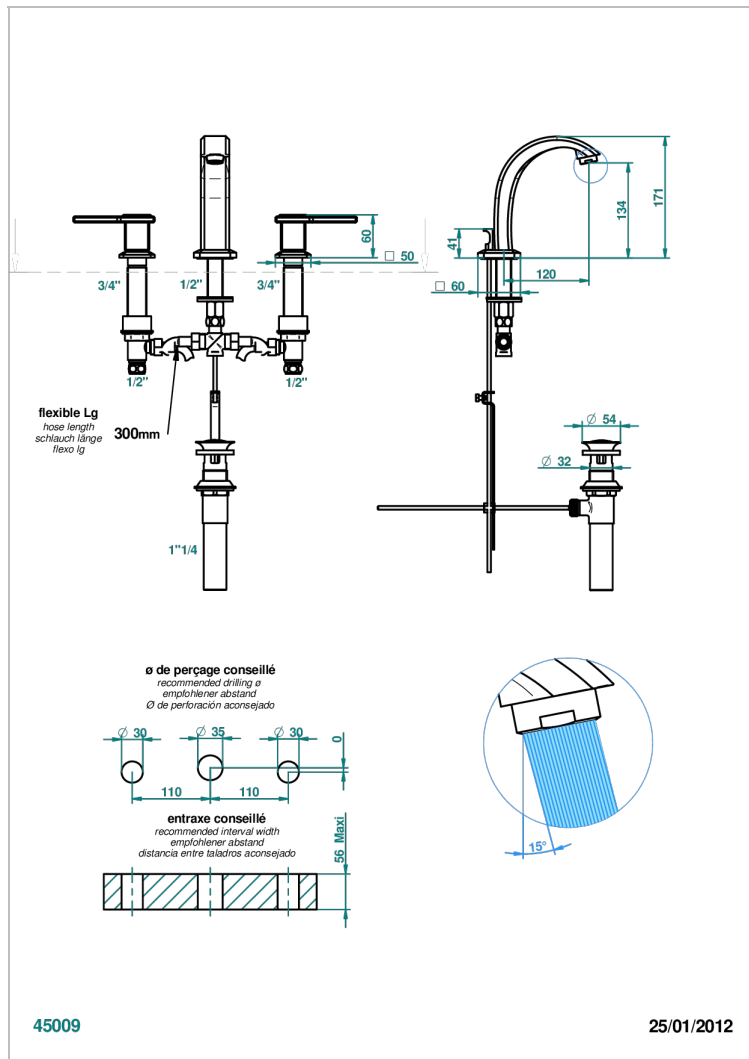

METROPOLIS CRISTAL CLAIR A MANETTES

A2B-151M/US

Mélangeur de lavabo 3 trous avec vidage, serrage marbre, standard américain

CARACTÉRISTIQUES

- Laiton sans plomb
- Têtes à disques céramique 1/2" 1/4 tour
- Aérateur-mousseur
- Adapté pour les plans vasques grande épaisseur
- Vidage et raccords aux standards US

SPECIFICATIONS TECHNIQUES

- Recommandé : 3 bars (max. 5 bars) - Advised : 43,5 psi (max. 72 psi)
- 5,7 l/min à 3 bars (1.5 gpm at 43.5 psi)

FINITIONS DISPONIBLES

Chromé - A02
Chromé / doré - G02
Chromé mat - C02
Doré brillant - F01
Doré mat - F07
Nickel brillant - B01