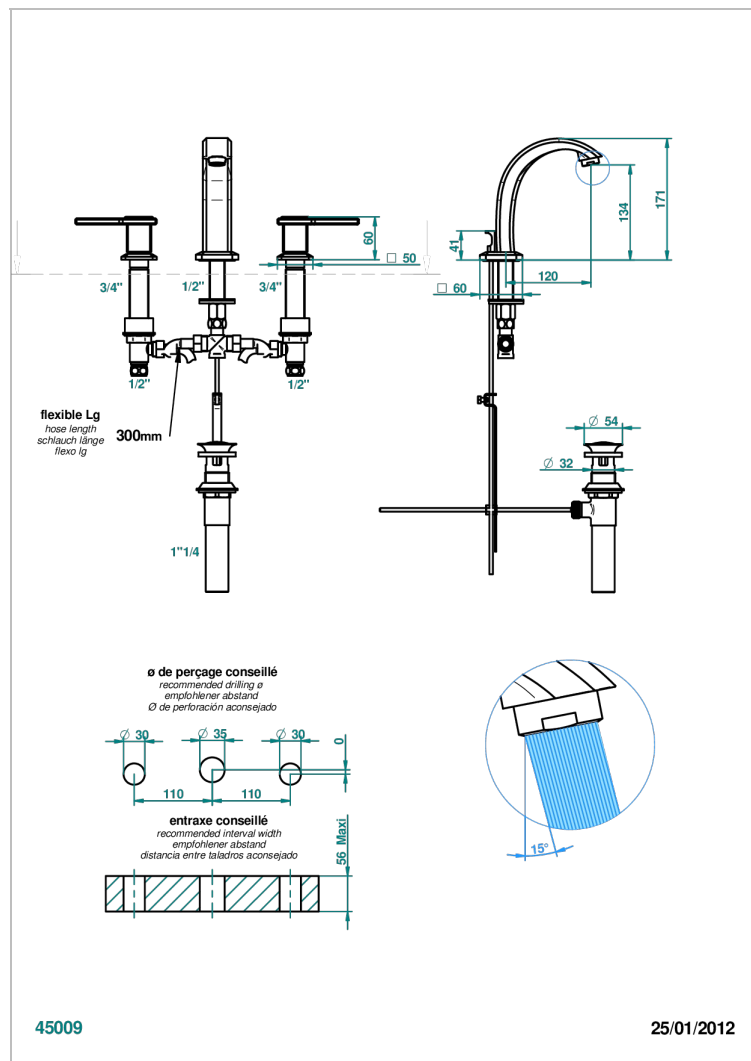

METROPOLIS CRISTAL CLARO CON MANETAS

A2B-151M/US

Rim mounted 3-hole basin mixer with waste for marble

CARACTERÍSTICAS

- Métropolis cristal claro con manetas
- Rim mounted 3-hole basin mixer with waste for marble

ESPECIFICACIONES TÉCNICAS

- Recommandé : 3 bars (max. 5 bars) - Advised : 43,5 psi (max. 72 psi)
- 5,7 l/min à 3 bars (1.5 gpm at 43.5 psi)

ACABADOS DISPONIBLES

Cerámica negra mate - D30
Cromo - A02
Cromo / dorado - G02
Cromo mate - C02
Dorado - F01
Dorado mate - F07