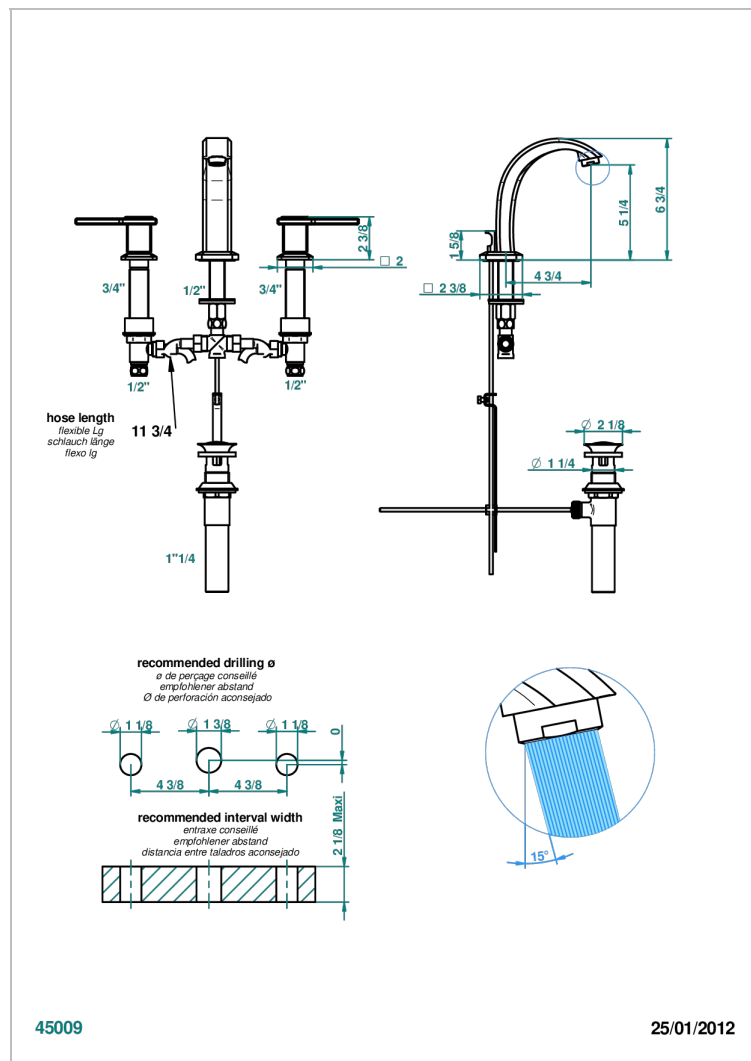

METROPOLIS CRISTAL CLAIR A MANETTES

A2B-151M/US

Mélangeur de lavabo 3 trous avec vidage, serrage marbre, standard américain

CARACTÉRISTIQUES

- Laiton sans plomb
- Têtes à disques céramique 1/2" 1/4 tour
- Aérateur-mousseur
- Adapté pour les plans vasques grande épaisseur
- Vidage et raccords aux standards US

SPECIFICATIONS TECHNIQUES

- Recommandé : 3 bars (max. 5 bars) - Advised : 43,5 psi (max. 72 psi)
- 5,7 l/min à 3 bars (1.5 gpm at 43.5 psi)

FINITIONS DISPONIBLES

Chromé - A02
Chromé / doré - G02
Chromé mat - C02
Doré brillant - F01
Doré mat - F07
Nickel brillant - B01