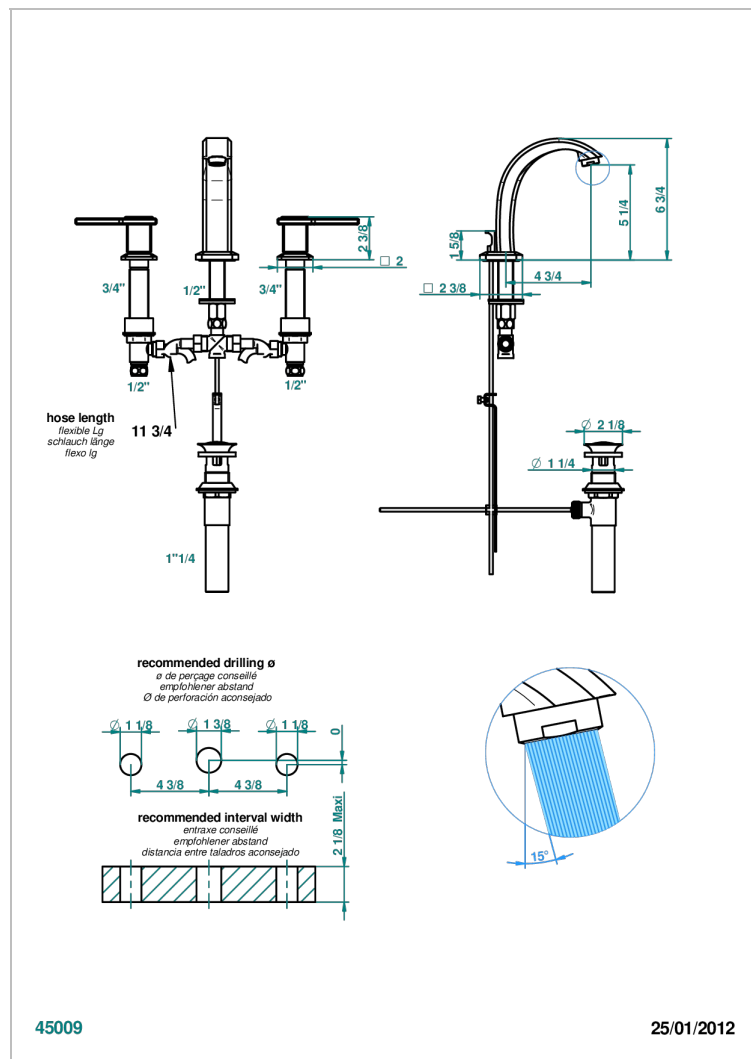

METROPOLIS CRISTAL CLARO CON MANETAS

A2B-151M/US

Rim mounted 3-hole basin mixer with waste for marble

CARACTERÍSTICAS

- Métopolis cristal claro con manetas
- Rim mounted 3-hole basin mixer with waste for marble

ESPECIFICACIONES TÉCNICAS

- Recommandé : 3 bars (max. 5 bars) - Advised : 43,5 psi (max. 72 psi)
- 5,7 l/min à 3 bars (1.5 gpm at 43.5 psi)

ACABADOS DISPONIBLES

Cerámica negra mate - D30
Cromo - A02
Cromo / dorado - G02
Cromo mate - C02
Dorado - F01
Dorado mate - F07