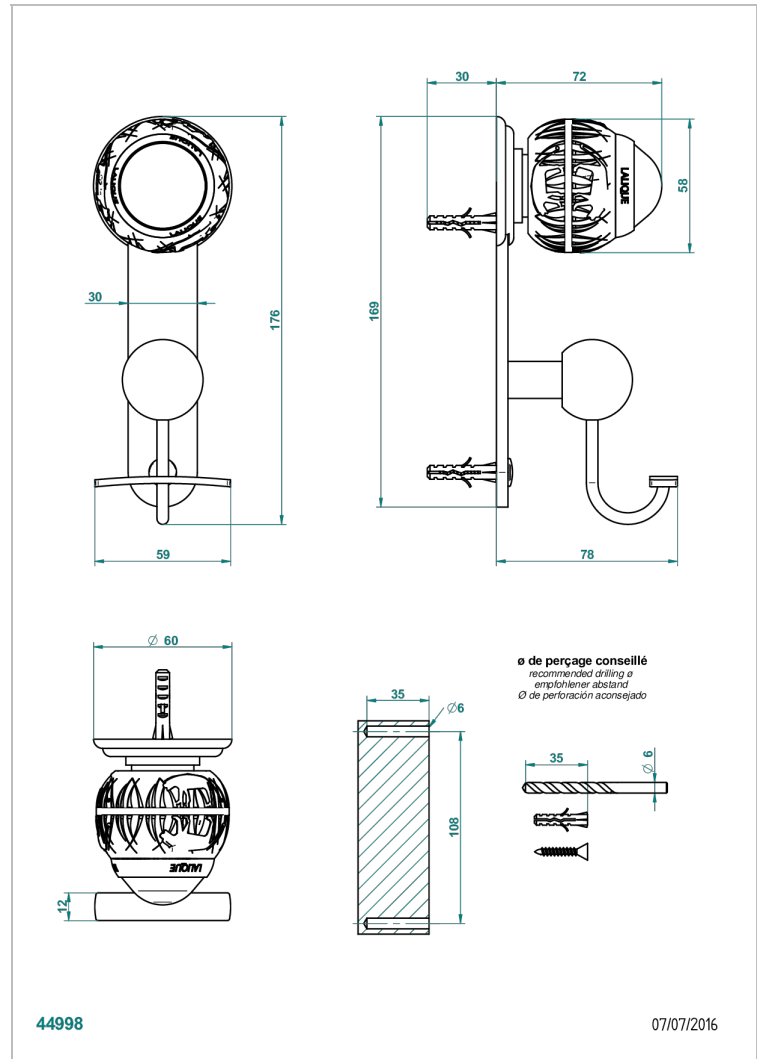

PANTHERE CRISTAL CLAIR

A2H-510

Porte-peignoir

THG[®]
PARIS

CARACTÉRISTIQUES

- Accessoire en laiton

FINITIONS DISPONIBLES

Bronze clair - D01
Chromé - A02
Chromé / doré - G02
Chromé mat - C02
Doré brillant - F01
Doré mat - F07

Nickel brillant - B01
Nickel mat - C01
Noir mat céramique - D30
Or pâle - F30
Or pâle mat - F31
Pvd blush - H62

Pvd blush mat - H60
Pvd couleur bronze brown - F33
Pvd couleur bronze brown - mat - F34
Pvd couleur doré - H52
Pvd couleur doré mat - H53
Pvd couleur laiton - H49