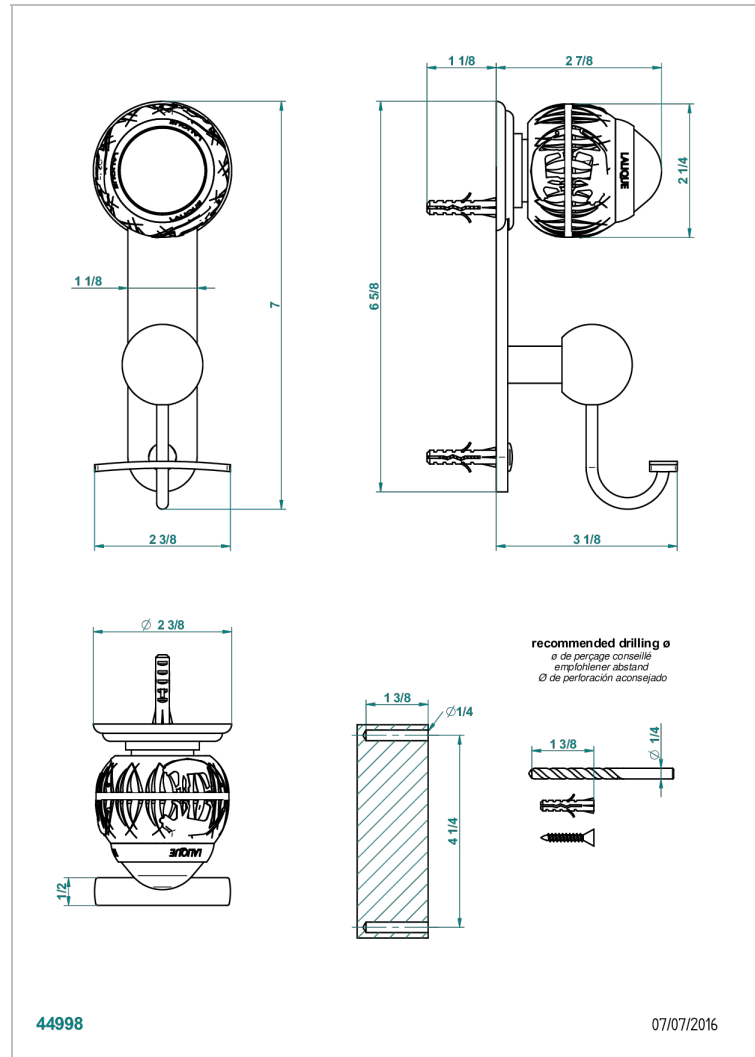

PANTHERE CRISTAL CLARO

A2H-510

Percha para albornoz

THG[®]
PARIS

CARACTERÍSTICAS

- Panthère cristal claro
- Percha para albornoz

ACABADOS DISPONIBLES

Bronce claro - D01
Cerámica negra mate - D30
Cobre viejo mate - H07
Cromo - A02
Cromo / dorado - G02
Cromo mate - C02