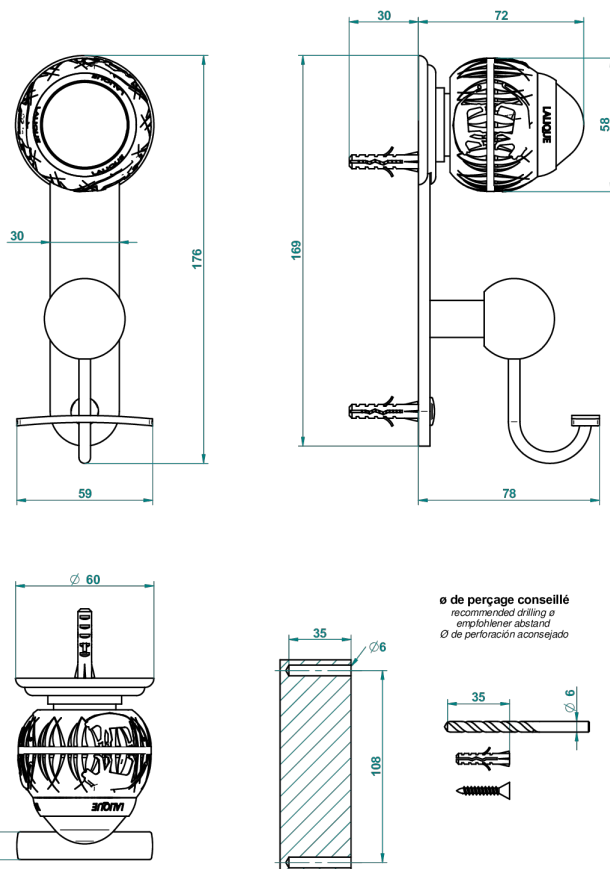

PANTHERE CRISTAL CLARO

A2H-510

Percha para albornoz

THG[®]
PARIS

44998

07/07/2016

CARACTERÍSTICAS

- Panthère cristal claro
- Percha para albornoz