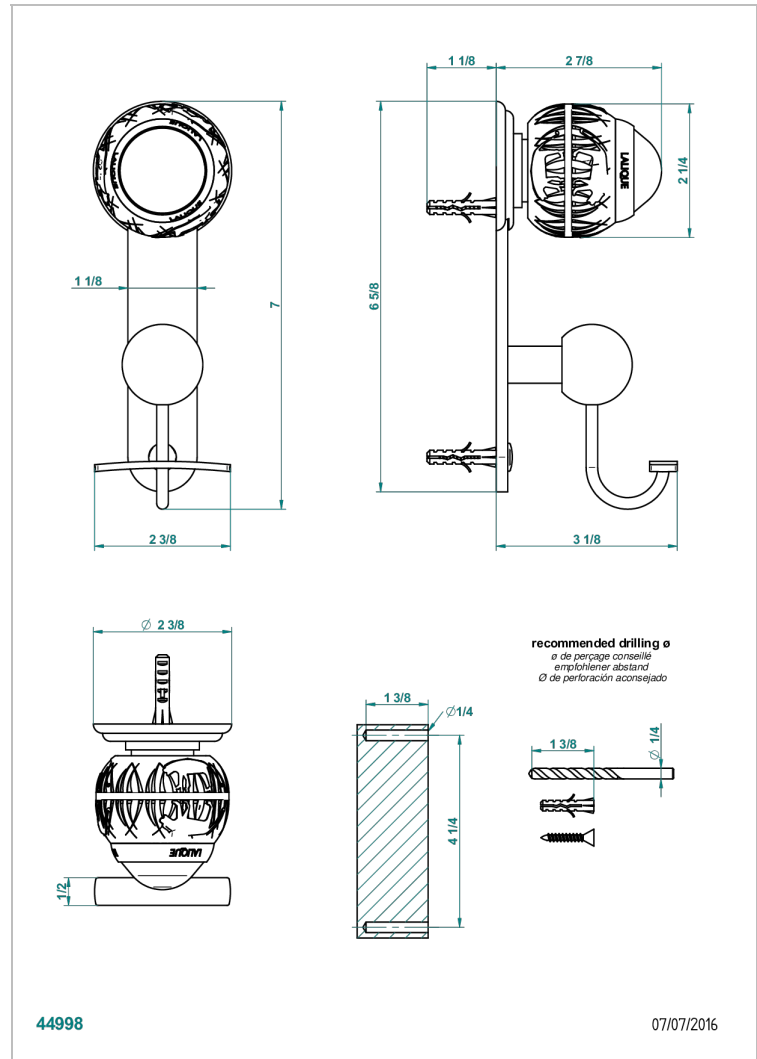

# PANTHERE CRISTAL CLAIR

A2H-510

Porte-peignoir

THG<sup>®</sup>  
PARIS

## CARACTÉRISTIQUES

- Accessoire en laiton