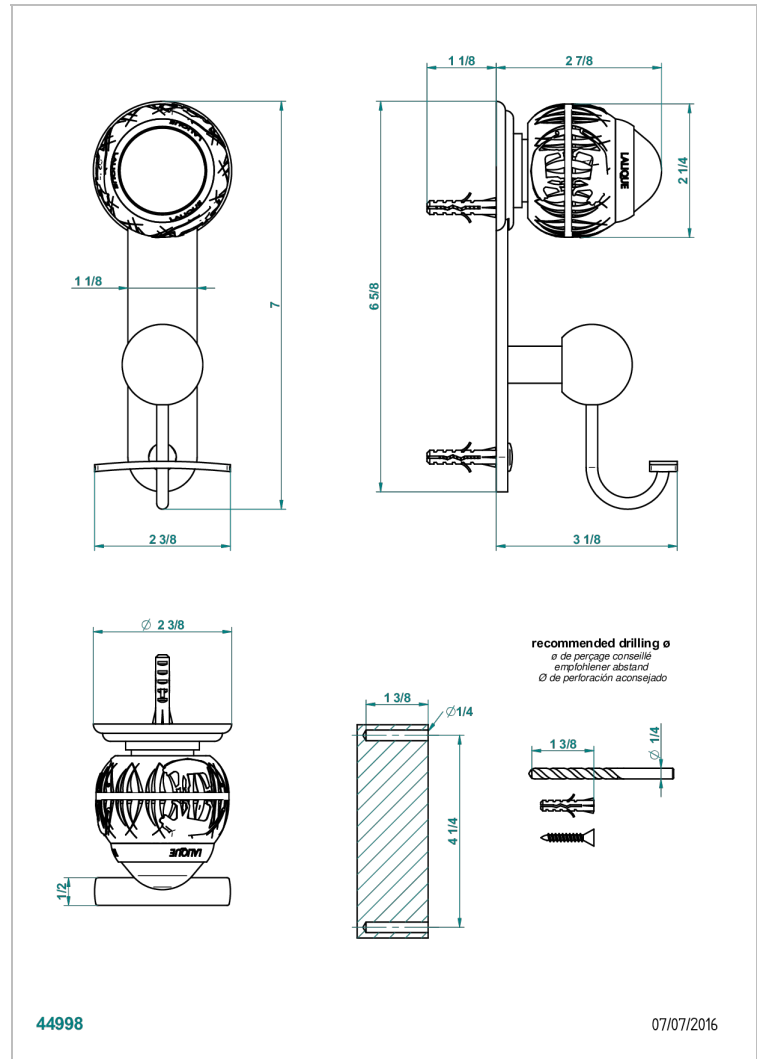

PANTHERE, KRISTALL KLAR

A2H-510

Bademantelhaken

THG[®]
PARIS

EIGENSCHAFTEN

- Panthère, Kristall klar
- Bademantelhaken

VERFÜGBARE OBERFLÄCHEN

Altnickel - H28
Blassgold - F30
Blassgold matt unlackiert - F31
Bronze hell - D01
Chrom - A02
Chrom / gold - G02