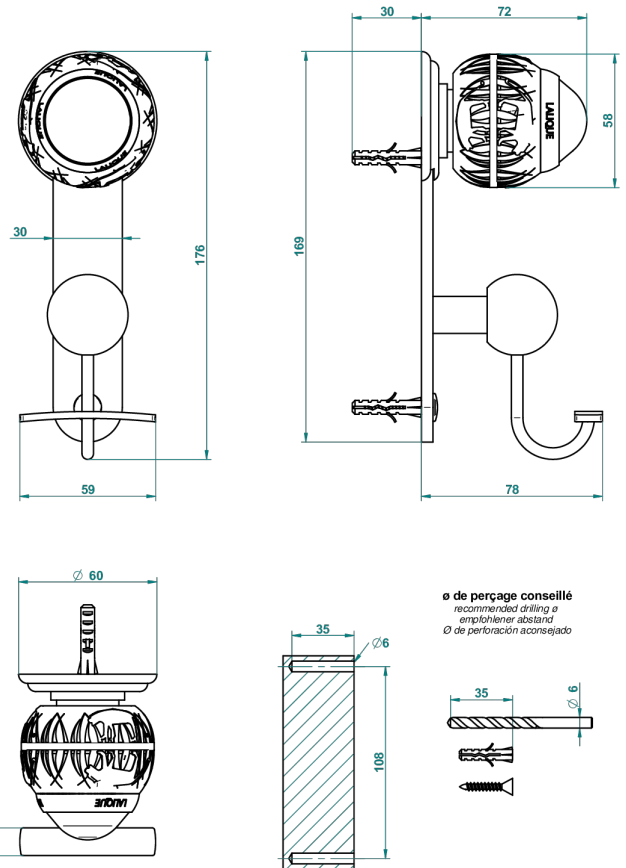

PANTHERE, KRISTALL KLAR

A2H-510

Bademantelhaken

THG[®]
PARIS

44998

07/07/2016

EIGENSCHAFTEN

- Panthère, Kristall klar
- Bademantelhaken

VERFÜGBARE OBERFLÄCHEN

Altnickel - H28
Blassgold - F30
Blassgold matt unlackiert - F31
Bronze hell - D01
Chrom - A02
Chrom / gold - G02

Chrom matt - C02
Gold - F01
Gold matt - F07
Kupfer altrot matt lackiert - H07
Mattschwarz keramik - D30
Nickel matt - C01