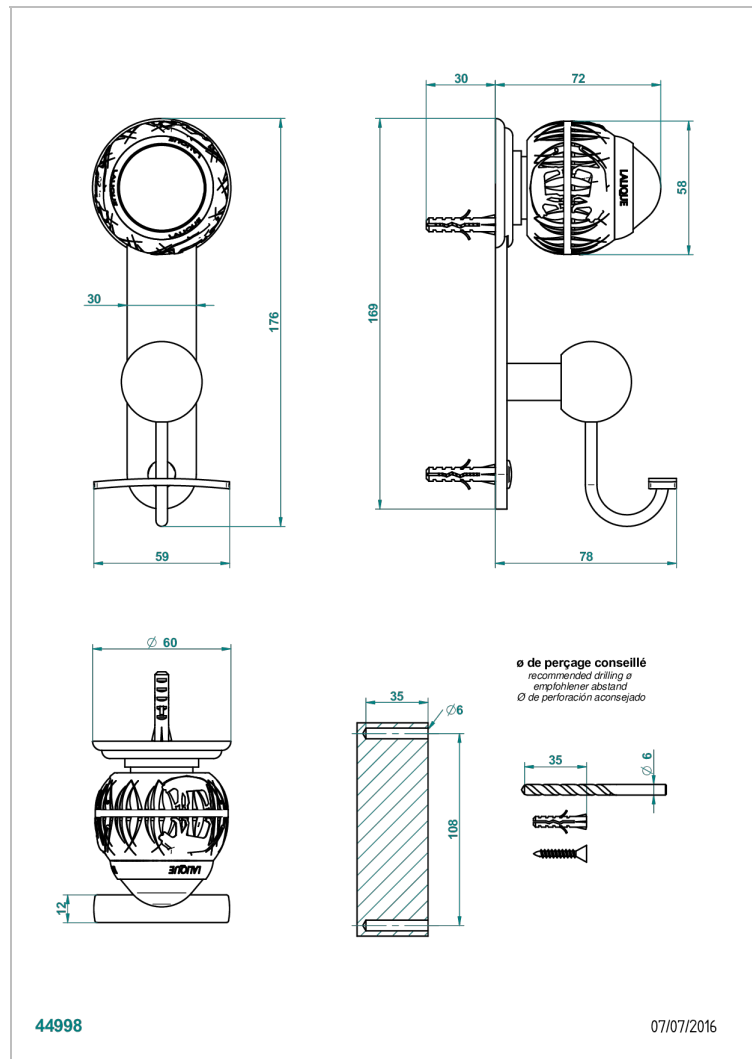

# PANTHERE CLEAR CRYSTAL

A2H-510

浴衣钩

## 特色

- Panthere Clear crystal
- 浴衣钩