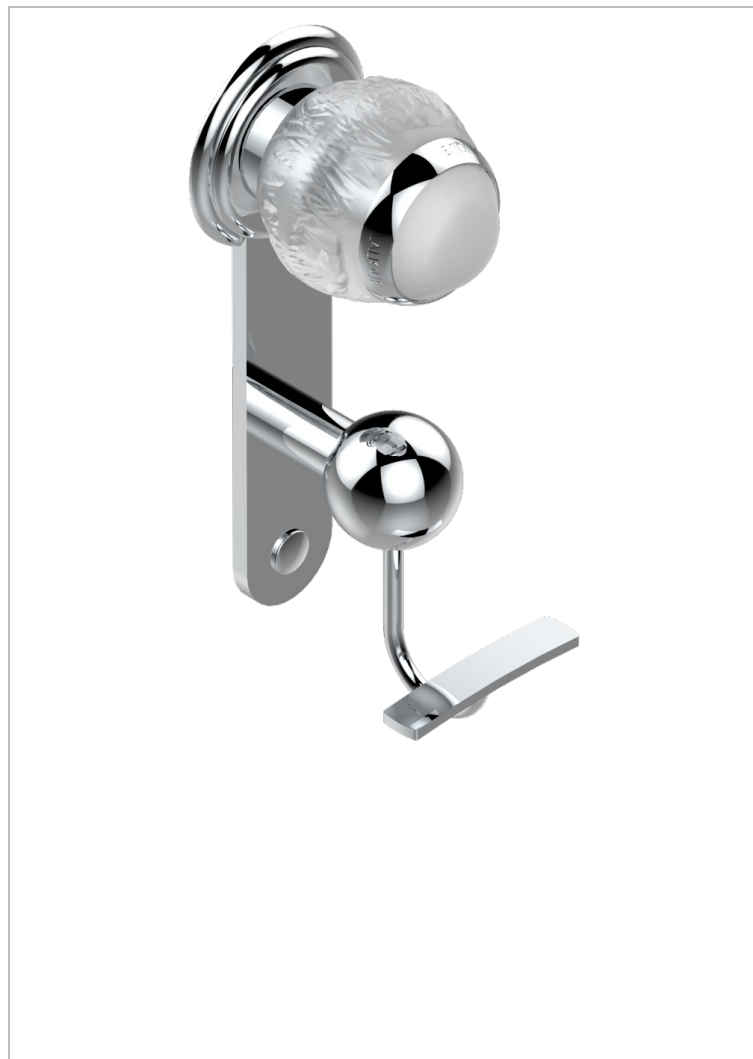

# PANTHERE CO СВЕТЛЫМ ХРУСТАЛЕМ

A2H-510

Крючок для халатов поперечный

## ХАРАКТЕРИСТИКИ

- Panthere со светлым хрусталём
- Крючок для халатов поперечный

## ДОСТУПНЫЕ ВАРИАНТЫ ПОКРЫТИЙ

Black ceram - D30  
 Blush PVD - H62  
 Graphite PVD - H64  
 Matt Umber PVD - H67  
 Matt blush PVD - H60  
 Matt graphite PVD - H65

Umber PVD - H66  
 Бронза - D01  
 Золото - F01  
 Матовая красная старинная медь - H07  
 Матовое золото - F07  
 Матовое светлое золото - F31