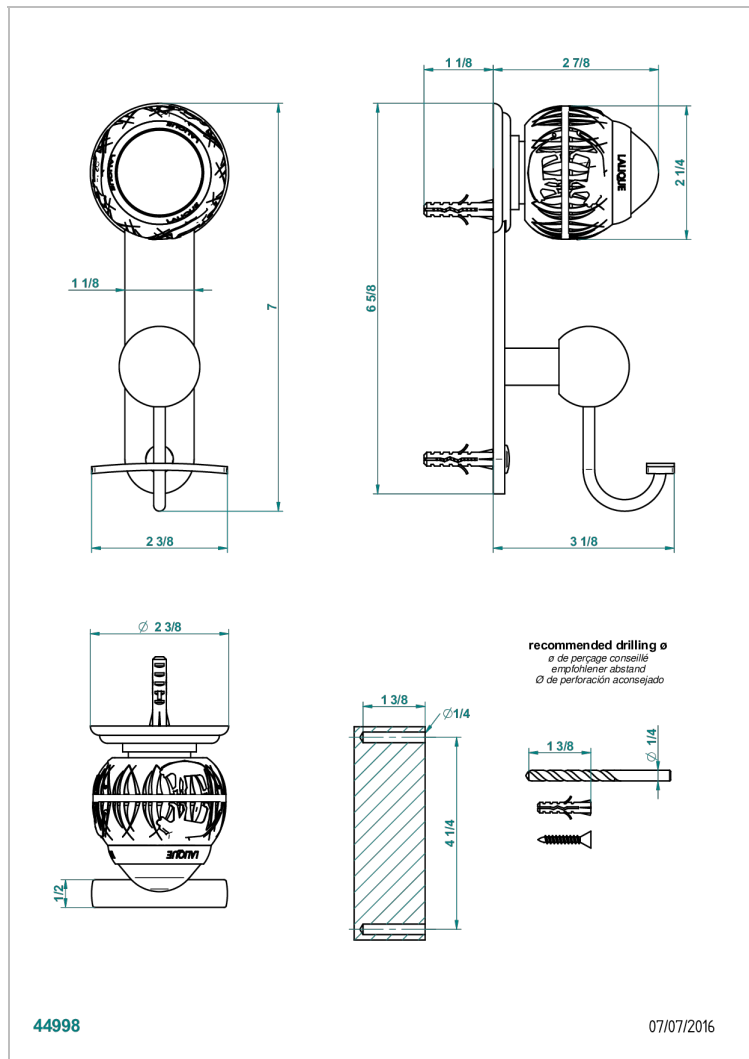

# PANTHERE CO СВЕТЛЫМ ХРУСТАЛЕМ

A2H-510

Крючок для халатов поперечный

## ХАРАКТЕРИСТИКИ

- Panthere со светлым хрусталём
- Крючок для халатов поперечный