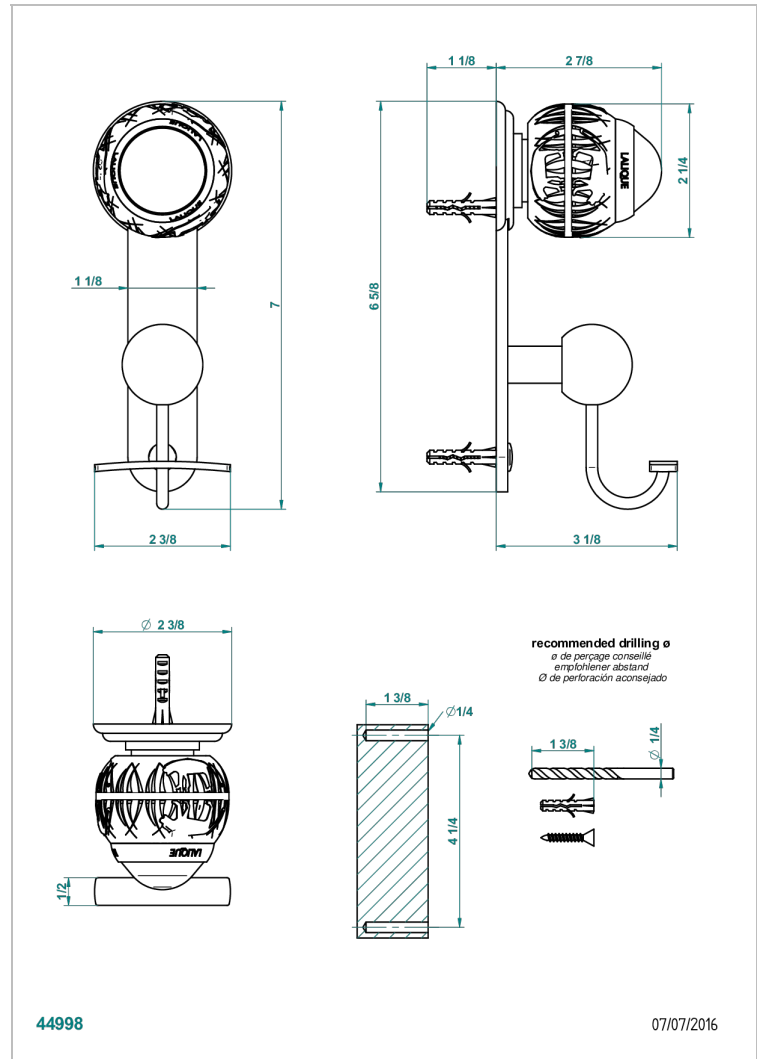

PANTHERE CRISTAL CLAIR

A2H-510

Porte-peignoir

THG[®]
PARIS

CARACTÉRISTIQUES

- Accessoire en laiton

FINITIONS DISPONIBLES

Bronze clair - D01
Chromé - A02
Chromé / doré - G02
Chromé mat - C02
Doré brillant - F01
Doré mat - F07

Nickel brillant - B01
Nickel mat - C01
Noir mat céramique - D30
Or pâle - F30
Or pâle mat - F31
Pvd blush - H62

Pvd blush mat - H60
Pvd couleur bronze brown - F33
Pvd couleur bronze brown - mat - F34
Pvd couleur doré - H52
Pvd couleur doré mat - H53
Pvd couleur laiton - H49