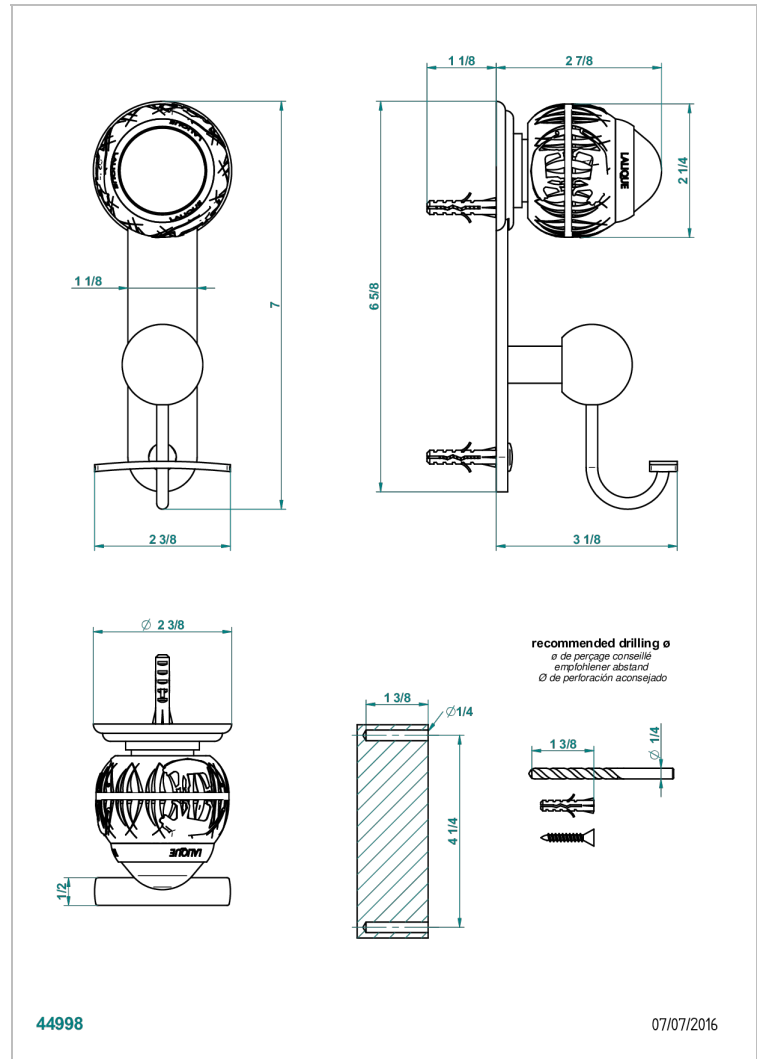

PANTHERE CRISTAL CLARO

A2H-510

Percha para albornoz

THG[®]
PARIS

CARACTERÍSTICAS

- Panthère cristal claro
- Percha para albornoz

ACABADOS DISPONIBLES

Bronce claro - D01
Cerámica negra mate - D30
Cobre viejo mate - H07
Cromo - A02
Cromo / dorado - G02
Cromo mate - C02