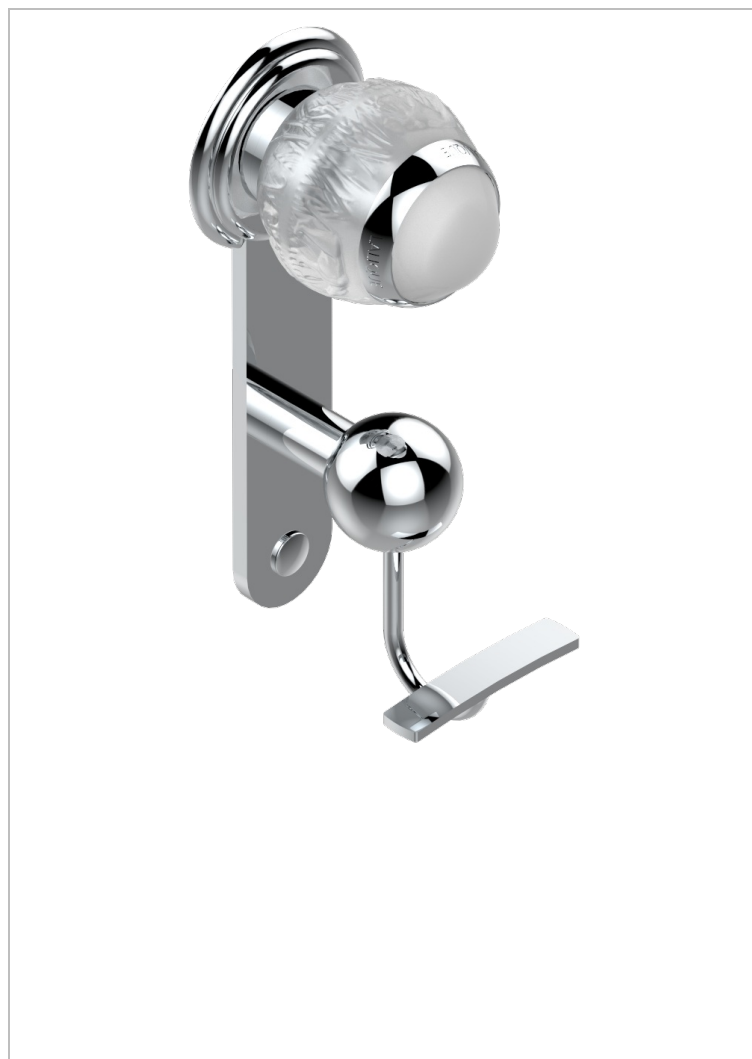

PANTHERE, KRISTALL KLAR

A2H-510

Bademantelhaken

EIGENSCHAFTEN

- Panthère, Kristall klar
- Bademantelhaken

VERFÜGBARE OBERFLÄCHEN

Altnickel - H28
 Blassgold - F30
 Blassgold matt unlackiert - F31
 Bronze hell - D01
 Chrom - A02
 Chrom / gold - G02

Chrom matt - C02
 Gold - F01
 Gold matt - F07
 Kupfer altrot matt lackiert - H07
 Mattschwarz keramik - D30
 Nickel matt - C01

Pvd blush - H62
 Pvd blush matt - H60
 Pvd bronze braun - F33
 Pvd bronze braun matt - F34
 Pvd gold - H52
 Pvd gold matt - H53