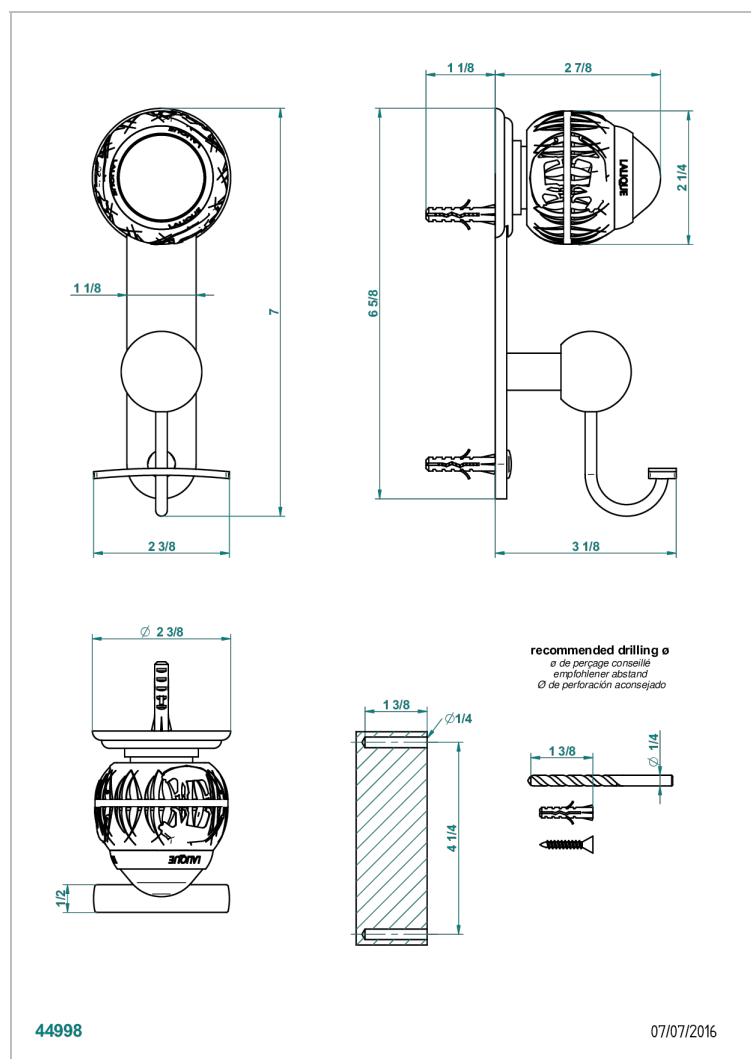

PANTHERE, KRISTALL KLAR

A2H-510

Bademantelhaken

EIGENSCHAFTEN

- Panthère, Kristall klar
- Bademantelhaken

VERFÜGBARE OBERFLÄCHEN

Altnickel - H28
 Blassgold - F30
 Blassgold matt unlackiert - F31
 Bronze hell - D01
 Chrom - A02
 Chrom / gold - G02