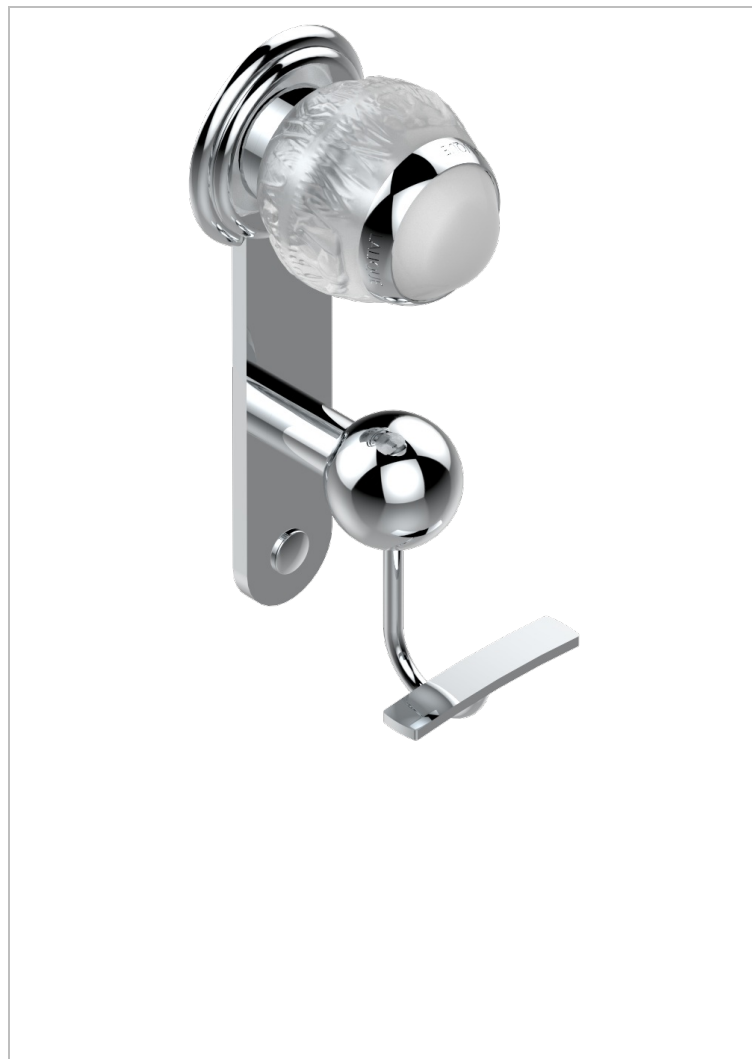

PANTHERE CLEAR CRYSTAL

A2H-510

浴衣钩

特色

- Panthere Clear crystal
- 浴衣钩

可选饰面

Black ceram - D30
Blush PVD - H62
Graphite PVD - H64
Matt Umber PVD - H67
Matt blush PVD - H60
Matt graphite PVD - H65

PVD哑光棕铜 - F34
PVD哑光金 - H53
PVD哑光铜 - H50
PVD哑光镍 - H56
PVD抛光铜 - H49
PVD棕铜 - F33

PVD金色 - H52
PVD镍 - H55
Umber PVD - H66
哑光复古铜 - H07
哑光浅金 - F31
哑光金 - F07

哑光铬 - C02
哑光镍 - C01
复古镍 - H28
抛光金 (24K金) - F01
抛光铬 - A02
抛光铬/抛光金 - G02

抛光镍 - B01
浅金 - F30
漆面铜 - D01