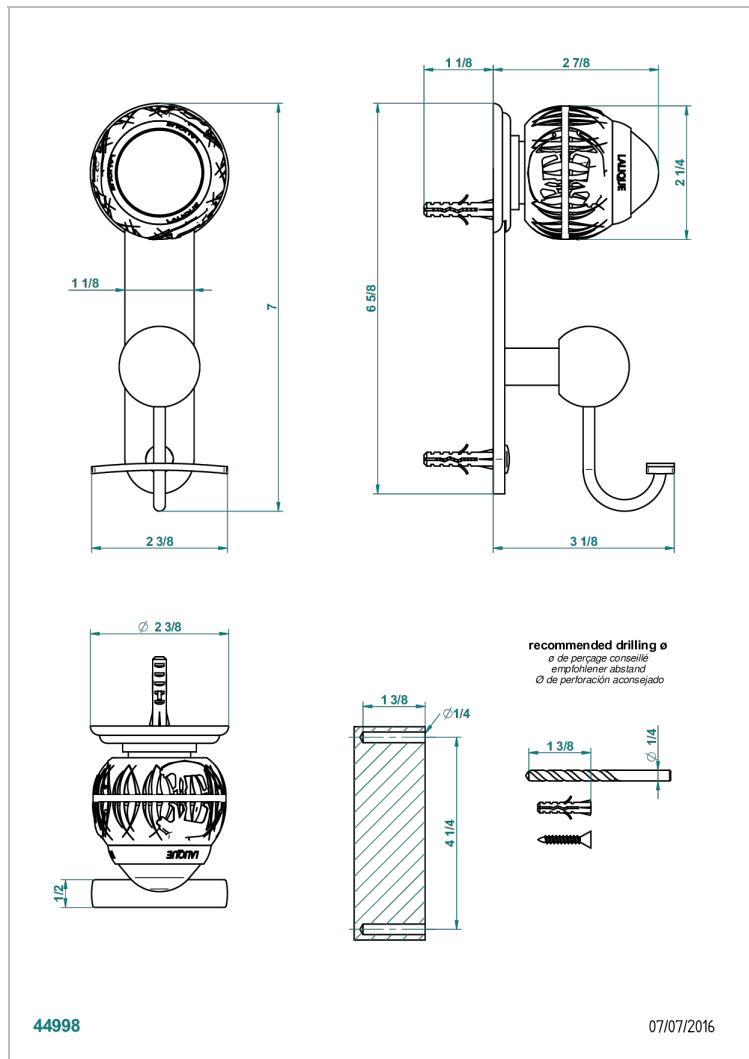

PANTHERE CLEAR CRYSTAL

A2H-510

浴衣钩

特色

- Panthere Clear crystal
- 浴衣钩

可选饰面

Black ceram - D30
Blush PVD - H62
Graphite PVD - H64
Matt Umber PVD - H67
Matt blush PVD - H60
Matt graphite PVD - H65

PVD哑光棕铜 - F34
PVD哑光金 - H53
PVD哑光铜 - H50
PVD哑光镍 - H56
PVD抛光铜 - H49
PVD棕铜 - F33