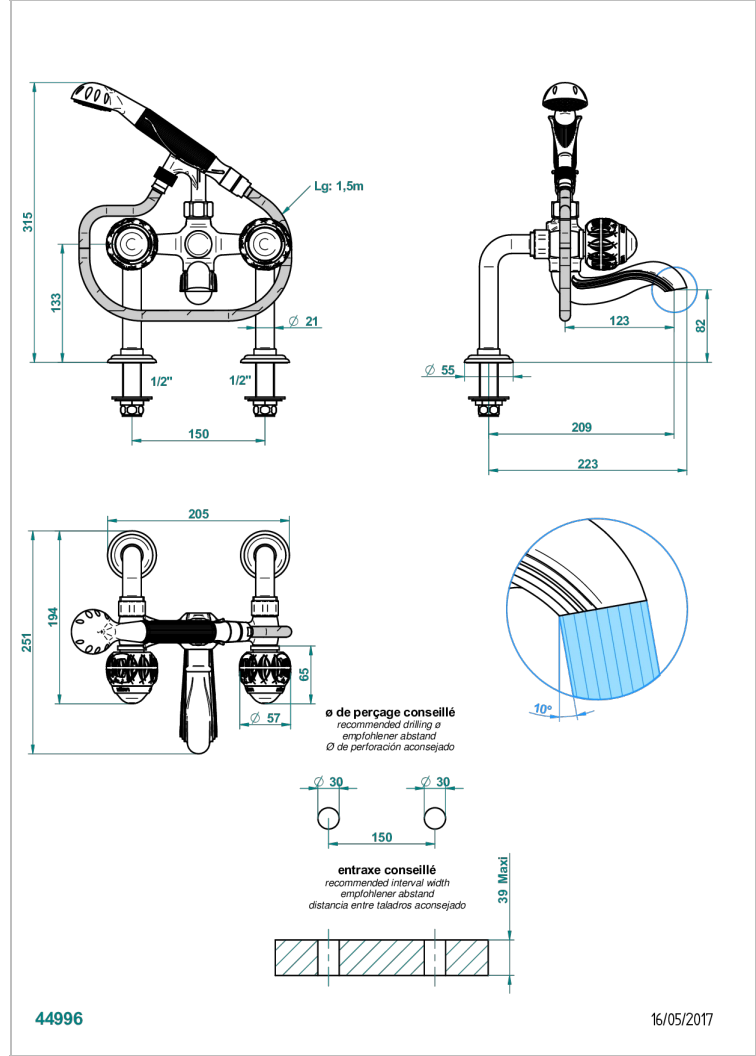

PANTHERE CRISTAL CLAIR

A2H-13G

Mélangeur bain douche sur gorge 1/2", avec flexible et douchette

THG[®]
PARIS

CARACTÉRISTIQUES

- Pour montage bord de baignoire ou sur gorge
- Livré avec une paire de colonettes
- Têtes à disques céramique 1/2" 1/4 tour
- Bec à écoulement libre
- Entraxe 150 mm
- Inverseur automatique
- Flexible métallique 1,5 m double agrafage
- Douchette en laiton avec tapis Easyclean, réducteur de débit et clapet anti-retour
- ACS : 21ACCLY034

CERTIFICATIONS

SPECIFICATIONS TECHNIQUES

- Recommandé : 3 bars (max. 5 bars) - Advised : 43,5 psi (max. 72 psi)
- Bec : 75 l/min à 3 bars - Douchette : 9,5 l/min à 3 bars
- Spout : 19,8 gpm at 43.5 psi - Handshower : 2.5 gpm at 43.5 psi