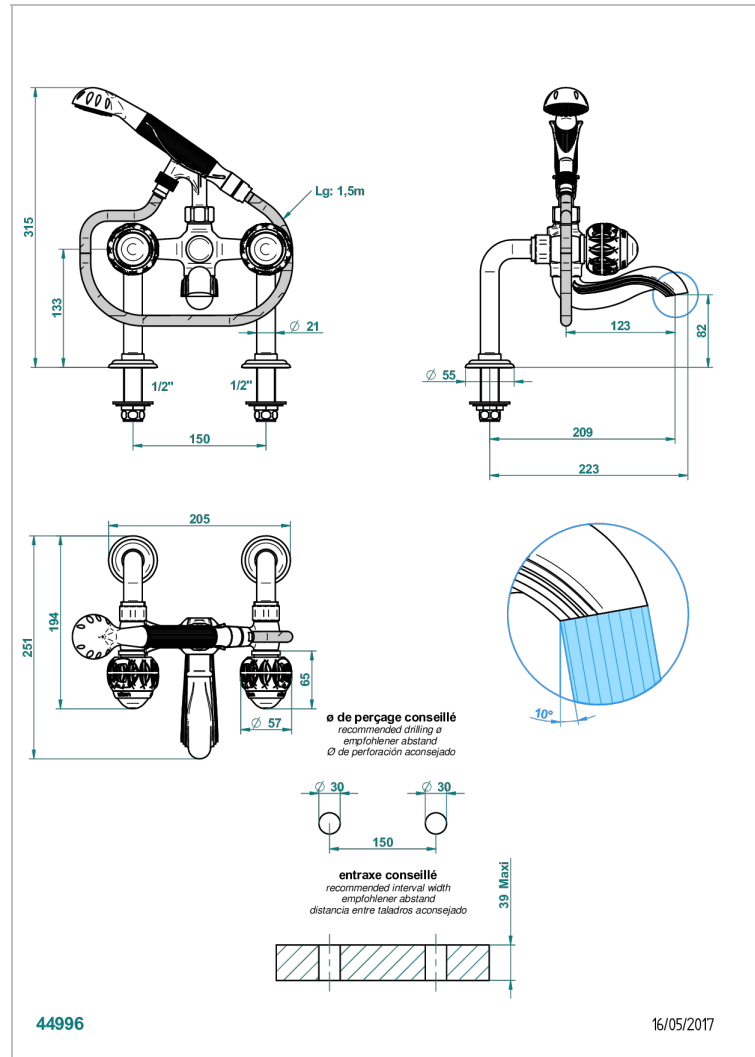

PANTHERE CRISTAL CLARO

A2H-13G

Monobloc baÑo/ducha 1/2" con flexo, teleducha y columnas sobre encimera

THG[®]
PARIS

CARACTERÍSTICAS

- ACS : 21ACCLY034

ESPECIFICACIONES TÉCNICAS

- Recommandé : 3 bars (max. 5 bars) - Advised : 43,5 psi (max. 72 psi)
- Bec : 75 l/min à 3 bars - Douchette : 9,5 l/min à 3 bars
- Spout : 19,8 gpm at 43.5 psi - Handshower : 2.5 gpm at 43.5 psi

ESTÁNDAR

ACABADOS DISPONIBLES

Bronce claro - D01
Cerámica negra mate - D30
Cobre viejo mate - H07
Cromo - A02
Cromo / dorado - G02
Cromo mate - C02

Dorado - F01
Dorado mate - F07
Dorado pálido - F30
Dorado pálido mate (sin barniz) - F31
Níquel - B01
Níquel mate - C01

Pvd marrón bronce mate - F34
Pvd umber - H66
Pvd umber mate - H67