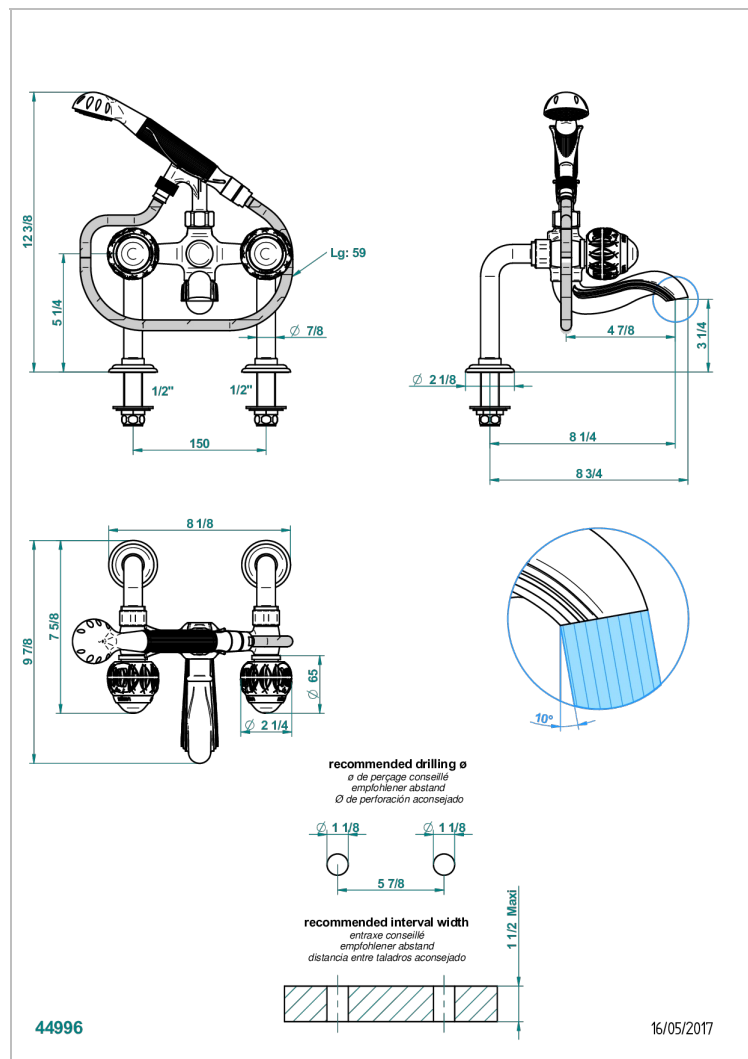

PANTHERE CRISTAL CLAIR

A2H-13G

Mélangeur bain douche sur gorge 1/2", avec flexible et douchette

THG[®]
PARIS

CARACTÉRISTIQUES

- Pour montage bord de baignoire ou sur gorge
- Livré avec une paire de colonettes
- Têtes à disques céramique 1/2" 1/4 tour
- Bec à écoulement libre
- Entraxe 150 mm
- Inverseur automatique
- Flexible métallique 1,5 m double agrafage
- Douchette en laiton avec tapis Easyclean, réducteur de débit et clapet anti-retour
- ACS : 21ACCLY034

CERTIFICATIONS

SPECIFICATIONS TECHNIQUES

- Recommandé : 3 bars (max. 5 bars) - Advised : 43,5 psi (max. 72 psi)
- Bec : 75 l/min à 3 bars - Douchette : 9,5 l/min à 3 bars
- Spout : 19,8 gpm at 43.5 psi - Handshower : 2.5 gpm at 43.5 psi