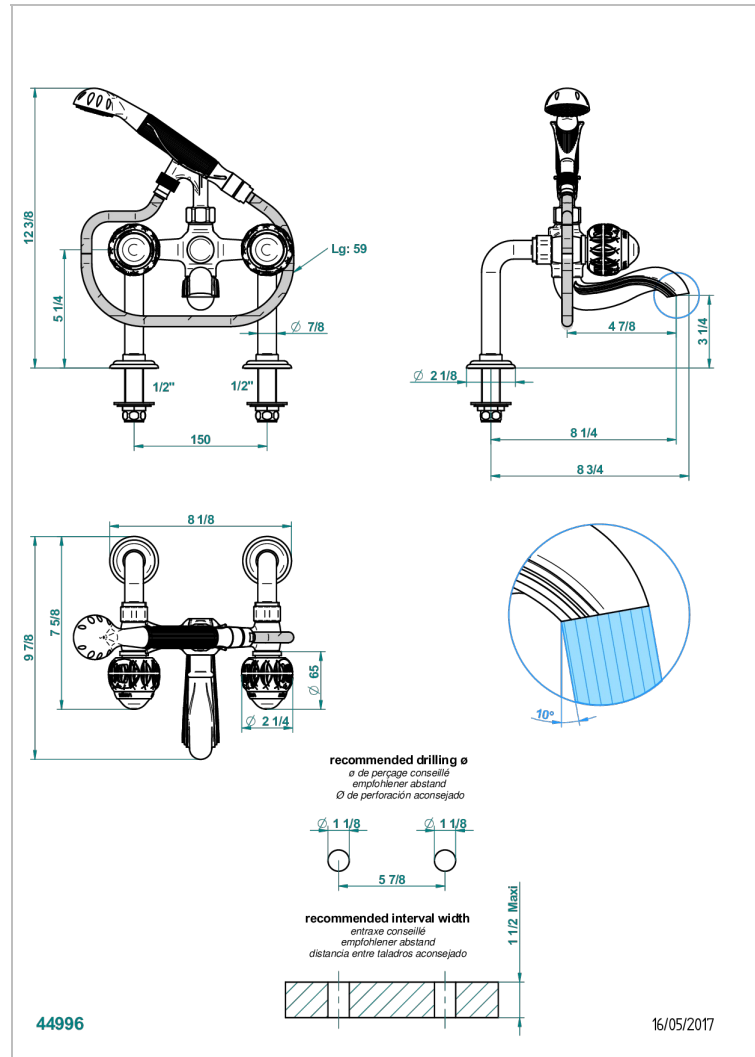

PANTHERE CRISTAL CLARO

A2H-13G

Monobloc baÑo/ducha 1/2" con flexo, teleducha y columnas sobre encimera

THG
PARIS

CARACTERÍSTICAS

- ACS : 21ACCLY034

ESPECIFICACIONES TÉCNICAS

- Recommandé : 3 bars (max. 5 bars) - Advised : 43,5 psi (max. 72 psi)
- Bec : 75 l/min à 3 bars - Douchette : 9,5 l/min à 3 bars
- Spout : 19,8 gpm at 43.5 psi - Handshower : 2.5 gpm at 43.5 psi

ESTÁNDAR

ACABADOS DISPONIBLES

Bronce claro - D01
Cerámica negra mate - D30
Cobre viejo mate - H07
Cromo - A02
Cromo / dorado - G02
Cromo mate - C02

Dorado - F01
Dorado mate - F07
Dorado pálido - F30
Dorado pálido mate (sin barniz) - F31
Níquel - B01
Níquel mate - C01