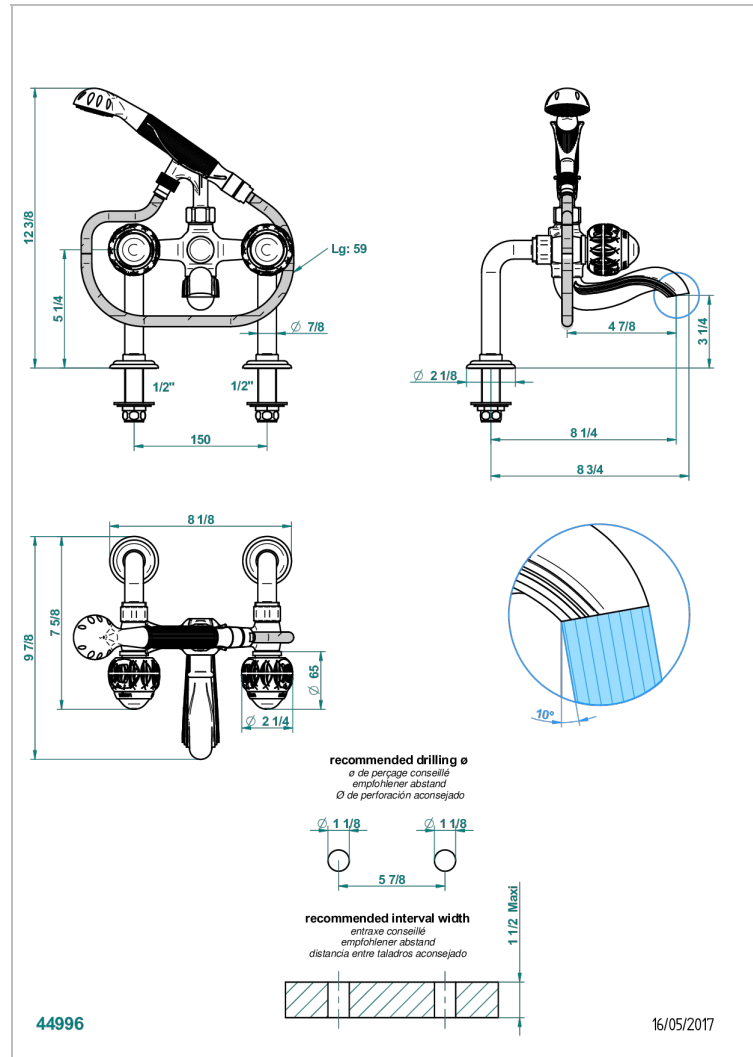

# PANTHERE CRISTAL CLARO

A2H-13G

Monobloc baÑo/ducha 1/2" con flexo, teleducha y columnas sobre encimera

THG  
PARIS

## CARACTERÍSTICAS

- ACS : 21ACCLY034

## ESPECIFICACIONES TÉCNICAS

- Recommandé : 3 bars (max. 5 bars) - Advised : 43,5 psi (max. 72 psi)
- Bec : 75 l/min à 3 bars - Douchette : 9,5 l/min à 3 bars
- Spout : 19,8 gpm at 43.5 psi - Handshower : 2.5 gpm at 43.5 psi