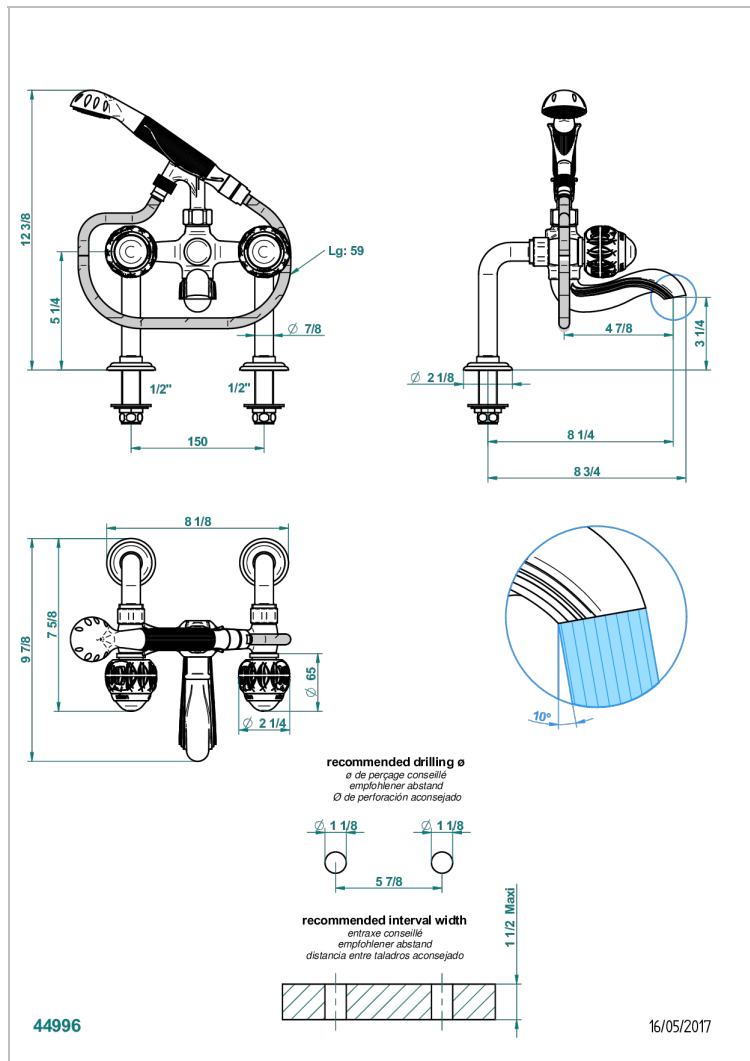

PANTHERE CLEAR CRYSTAL

A2H-13G

台式1/2"浴缸淋浴龙头，带软管和花洒

特色

- ACS : 21ACCLY034

标准

技术特征

- Recommandé : 3 bars (max. 5 bars) - Advised : 43,5 psi (max. 72 psi)
- Bec : 75 l/min à 3 bars - Douchette : 9,5 l/min à 3 bars
- Spout : 19,8 gpm at 43.5 psi - Handshower : 2.5 gpm at 43.5 psi