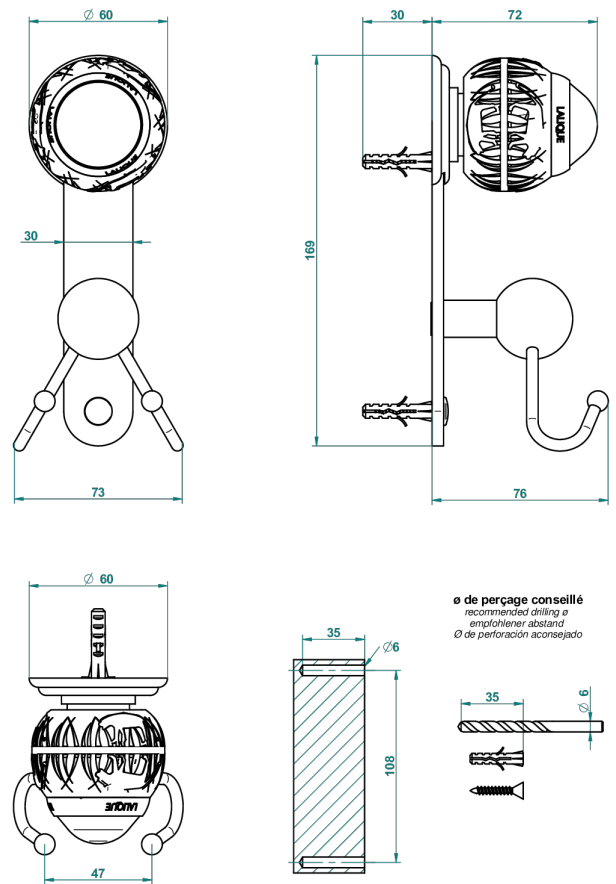

PANTHERE CRISTAL CLARO

A2H-512

Percha doble para guantes

THG[®]
PARIS

44992

18/07/2016

CARACTERÍSTICAS

- Panthère cristal claro
- Percha doble para guantes