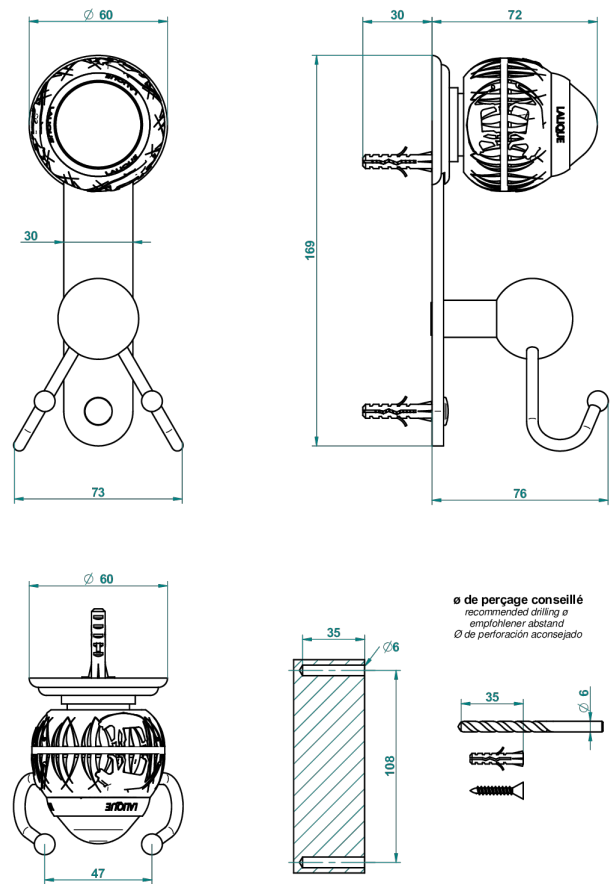

# PANTHERE CRISTAL CLARO

A2H-512

Percha doble para guantes

THG<sup>®</sup>  
PARIS

44992

18/07/2016

## CARACTERÍSTICAS

- Panthère cristal claro
- Percha doble para guantes