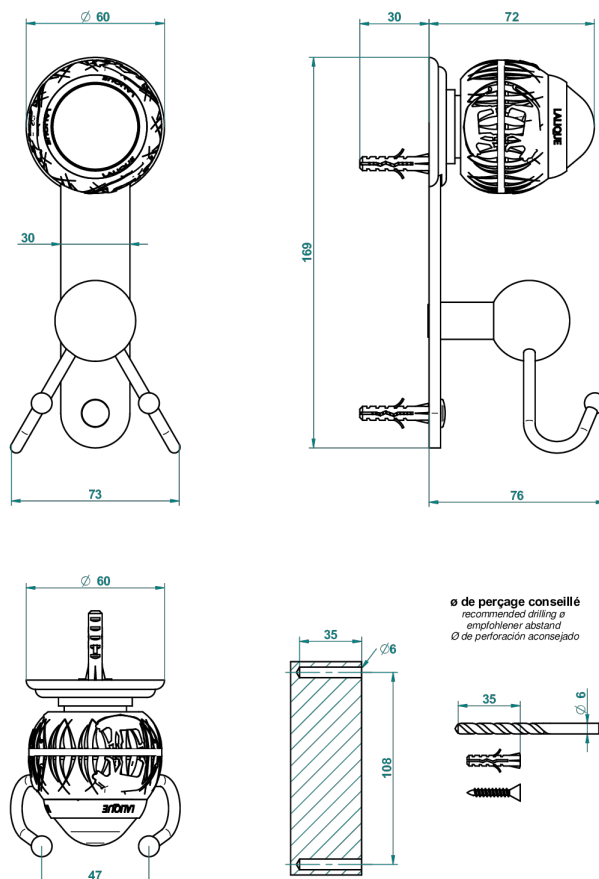

# PANTHERE CLEAR CRYSTAL

A2H-512

双人手套勾

44992

18/07/2016

## 特色

- Panthere Clear crystal
- 双人手套勾