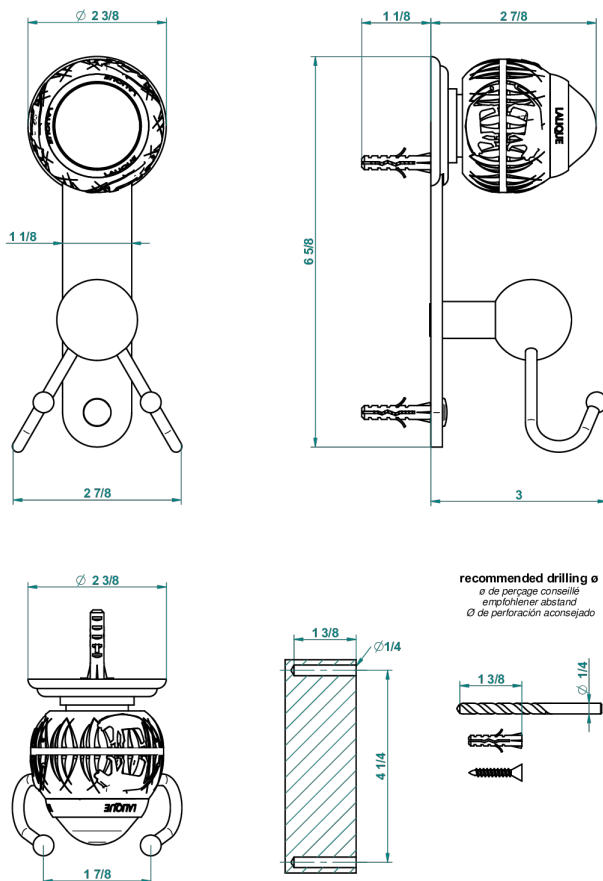

PANTHERE CLEAR CRYSTAL

A2H-512

双人手套勾

44992

18/07/2016

特色

- Panthere Clear crystal
- 双人手套勾

可选饰面