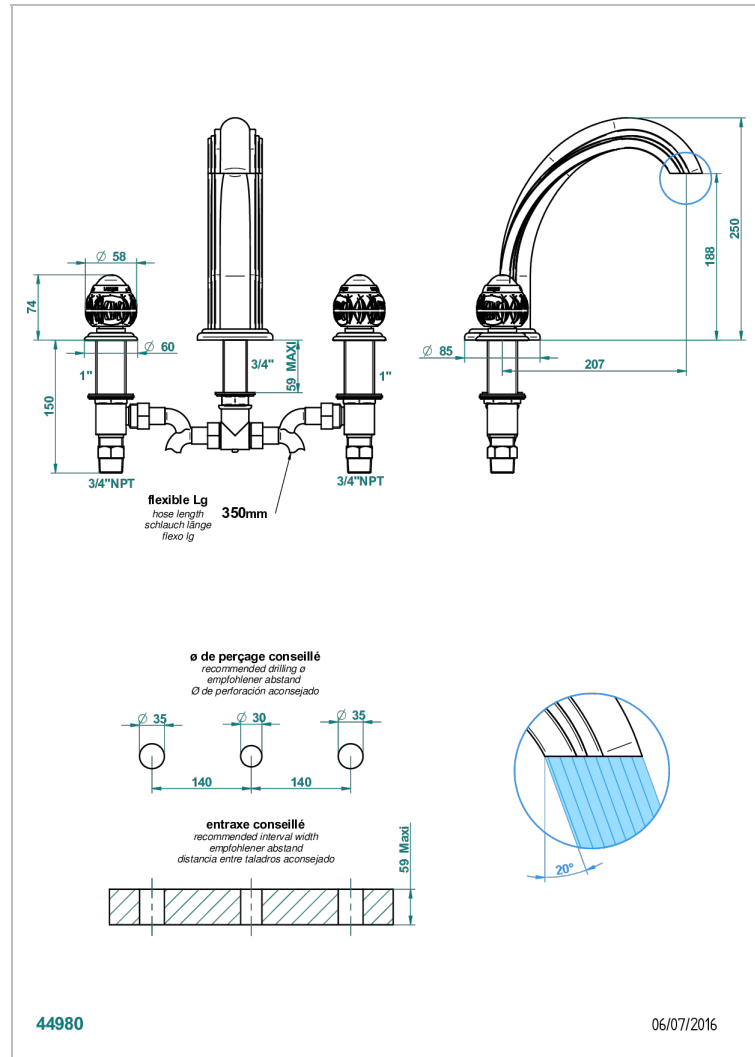

PANTHERE CRISTAL CLAIR

A2H-25SGUS

Mélangeur de bain simple sur gorge avec bec super goliath - standard américain -

THG[®]
PARIS

CARACTÉRISTIQUES

- Laiton sans plomb
- Têtes à disques céramique 3/4" 1/4 tour
- Bec à écoulement libre
- Bec grand modèle
- Raccordements aux standards US