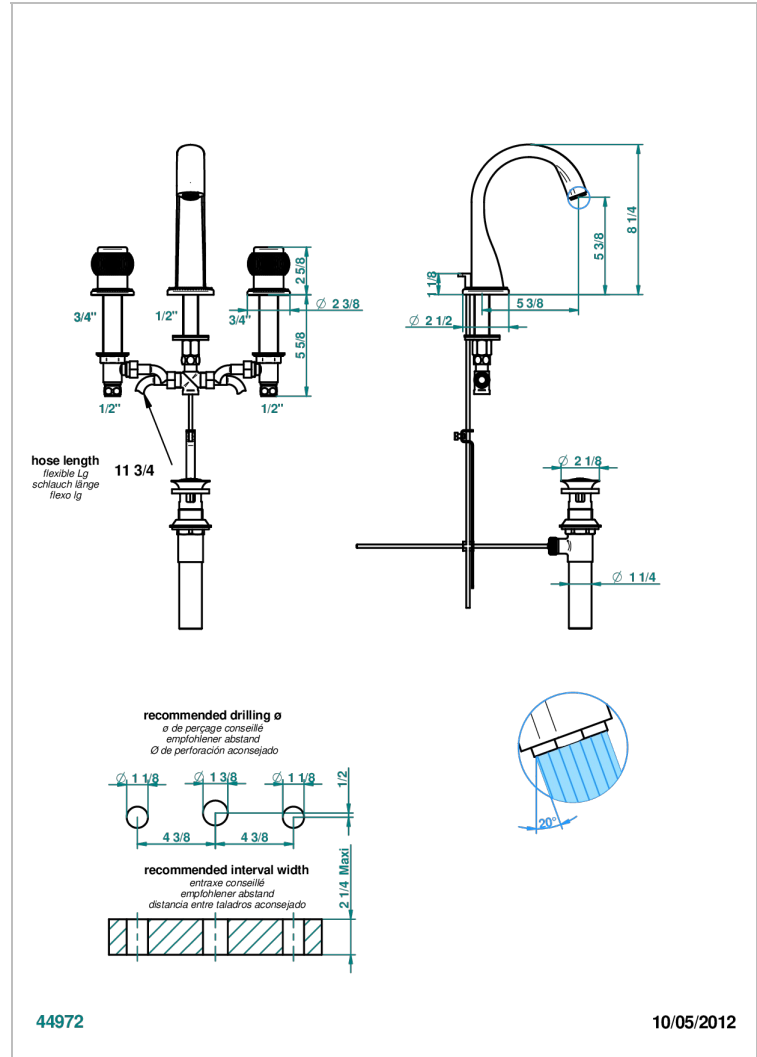

DIPLOMATE ROYALE

U4D-151M/US

Mélangeur de lavabo 3 trous avec vidage, serrage marbre, standard américain

CARACTÉRISTIQUES

- Laiton sans plomb
- Têtes à disques céramique 1/2" 1/4 tour
- Aérateur-mousseur
- Adapté pour les plans vasques grande épaisseur
- Vidage et raccords aux standards US

SPECIFICATIONS TECHNIQUES

- Recommandé : 3 bars (max. 5 bars) - Advised : 43,5 psi (max. 72 psi)
- 5,7 l/min à 3 bars (1.5 gpm at 43.5 psi)

FINITIONS DISPONIBLES

Bronze clair - D01
Chromé - A02
Chromé / doré - G02
Chromé mat - C02
Doré brillant - F01
Doré mat - F07