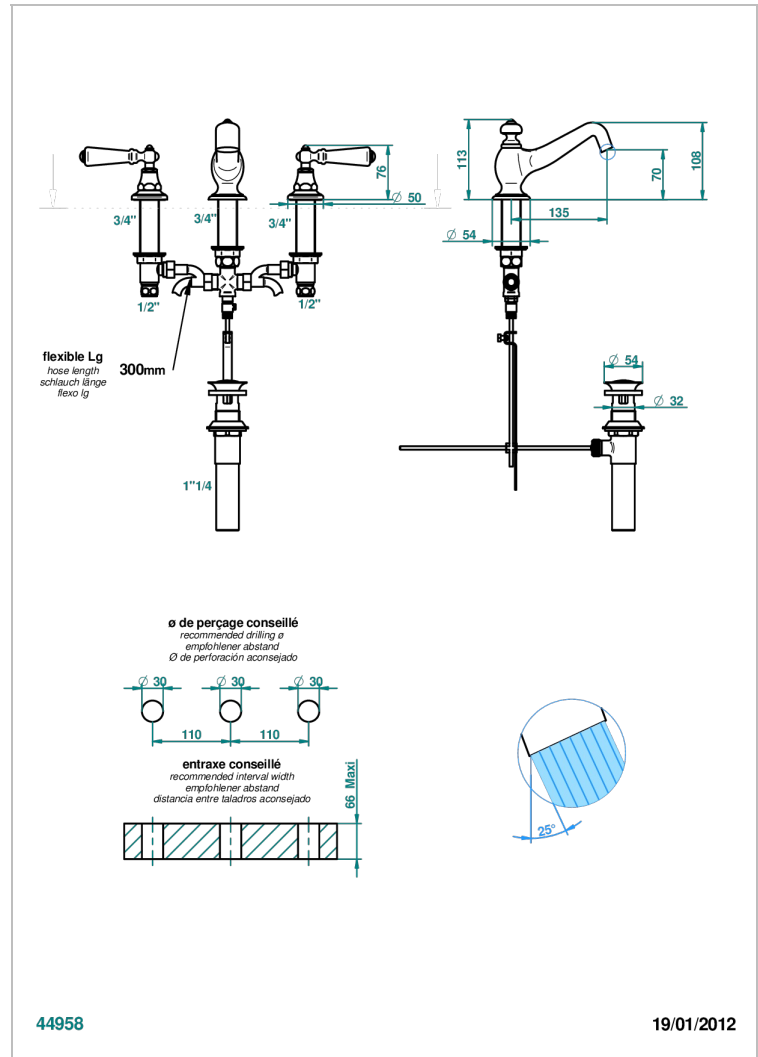

BROADWAY A MANETTES

A04-151M/US

Mélangeur de lavabo 3 trous avec vidage, serrage marbre, standard américain

THG[®]
PARIS

CARACTÉRISTIQUES

- Laiton sans plomb
- Têtes à disques céramique 1/2" 1/4 tour
- Bec à écoulement libre
- Adapté pour les plans vasques grande épaisseur
- Vidage et raccords aux standards US

SPECIFICATIONS TECHNIQUES

- Recommandé : 3 bars (max. 5 bars) - Advised : 43,5 psi (max. 72 psi)
- 5,7 l/min à 3 bars (1.5 gpm at 43.5 psi)

FINITIONS DISPONIBLES

Bronze clair - D01
Chromé - A02
Chromé / doré - G02
Chromé mat - C02
Doré brillant - F01
Doré mat - F07