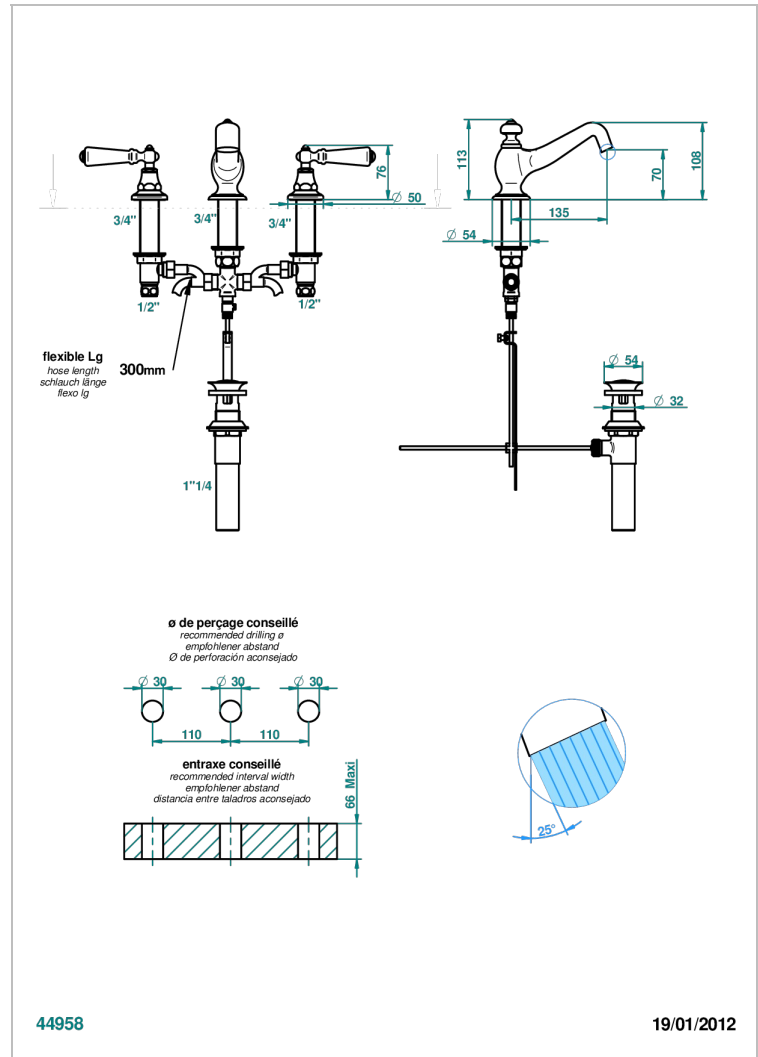

BROADWAY CON MANETAS

A04-151M/US

Rim mounted 3-hole basin mixer with waste for marble

THG[®]
PARIS

CARACTERÍSTICAS

- Broadway con manetas
- Rim mounted 3-hole basin mixer with waste for marble

ESPECIFICACIONES TÉCNICAS

- Recommandé : 3 bars (max. 5 bars) - Advised : 43,5 psi (max. 72 psi)
- 5,7 l/min à 3 bars (1.5 gpm at 43.5 psi)

ACABADOS DISPONIBLES

Bronce claro - D01
Cerámica negra mate - D30
Cobre viejo mate - H07
Cromo - A02
Cromo / dorado - G02
Cromo mate - C02